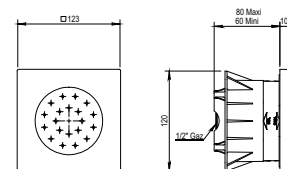

Shower head ø 150 mm wall mounting

CH 1 288 €
NC 1 480 €

Réf. **40.536**

Douche de tête ø 250 mm montage mural

Shower head ø 150 mm wall mounting

CH 288 €
NC 332 €

Réf. **40.540**

Douche de tête ø 250 mm avec bras - montage plafond

Shower head ø 150 mm with arm - ceiling installation

CH 247 €
NC 294 €

Réf. **40.533**

Douchette latérale, jet pluie, à encastrer

Side shower, rain jet for concealing

CH 101 €

Siphons
Voir page 132

Traps
See Page 132