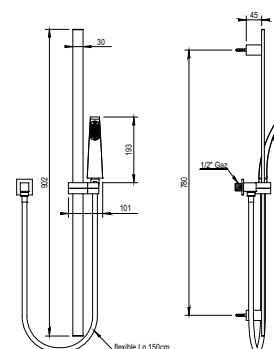

Inlet wall handshower hook with
flexible hose and handshower

CH 288 €
NC 332 €

En option - Optional:
(prix identique - same price)

Douchette ABS Handshower ABS

- Réf. **B05623**
Jet de pluie - Rain jet
- Réf. **B05775**
Multijets
- Réf. **B05636**
Jet de pluie - Rain jet

40 Nouvelle Vague

Bain - douche | Bath - shower

Réf. **40.532**

Sortie de douche rail, flexible et douchette

Wall shower set with rail, flexible and handshower

En option - Optional:
(prix identique - same price)

Douchette ABS Handshower ABS

- Réf. **B05623**
Jet de pluie - Rain jet
- Réf. **B05775**
Multijets
- Réf. **B05636**
Jet de pluie - Rain jet

Prix H.T
Price

CH 398 €

Réf. **40.535**

Douche de tête ø 250 mm montage mural

Shower head ø 150 mm wall mounting

CH 1 288 €
NC 1 480 €

Réf. **40.536**

Douche de tête ø 250 mm montage mural

Shower head ø 150 mm wall mounting

CH 288 €
NC 332 €

Réf. **40.540**

Douche de tête ø 250 mm avec bras - montage plafond