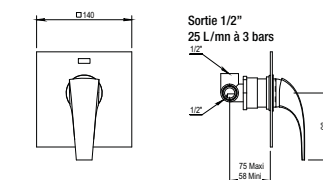

Commande de mitigeur mural complet à encastrer
Concealed wall mounted mixer

CH 273 €
NC 314 €