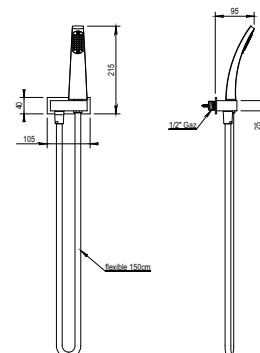

Complete thermostatic mixing valve
with 1 shut off / diverter control
2 outlets + 1 free outlet
with wall bracket

CH 865 €
NC 995 €

Réf. **40.590**

**Support de douchette
avec flexible et douchette,
alimentation par le support**

Inlet wall handshower hook with
flexible hose and handshower

CH 288 €
NC 332 €

En option - Optional:
(prix identique - same price)

Douchette ABS Handshower ABS

- Réf. **B05623**
Jet de pluie - Rain jet
- Réf. **B05775**
Multijets
- Réf. **B05636**
Jet de pluie - Rain jet