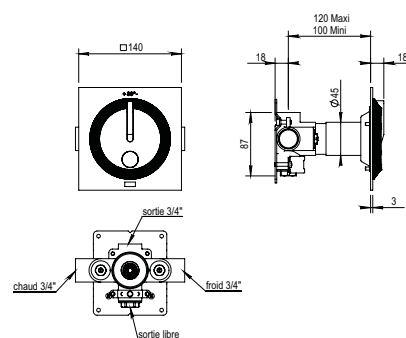

40 Nouvelle Vague

Bain - douche | Bath - shower

Prix H.T
Price

Réf. **40.517**

**NOUVEAU
NEW**

**Robinet 1/2" à encastrer
ouverture droite avec habillage**

Kit for concealed installation 1/2"
right turn with trim

CH 330 €
NC 380 €

Réf. **40.518**

**NOUVEAU
NEW**

**Robinet 3/4" à encastrer
ouverture droite avec habillage**

Kit for concealed installation 3/4"
right turn with trim

CH 330 €
NC 380 €

Réf. **40.524**

**NOUVEAU
NEW**

**Mitigeur thermostatique complet
avec habillage, 2 sorties
avec plaque de fixation**

Complete thermostatic mixing valve
1 outlet + 1 free outlet with wall
bracket

CH 582 €
NC 670 €