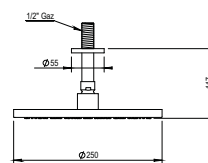

Shower head ø 150 mm wall mounting

CH 1 288 €
NC 1 480 €

Réf. **40.536**

Douche de tête ø 250 mm montage mural

Shower head ø 150 mm wall mounting

CH 288 €
NC 332 €

Réf. **40.540**

Douche de tête ø 250 mm avec bras - montage plafond

Shower head ø 150 mm with arm - ceiling installation

CH 247 €
NC 294 €

Réf. **40.533**

Douchette latérale, jet pluie, à encastrer

Side shower, rain jet for concealing

CH 101 €

Siphons
Voir page 132

Traps
See Page 132