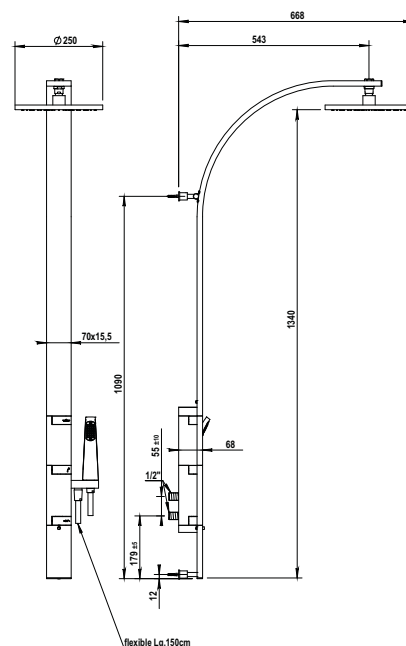

**CH 500 €
NC 575 €**

Réf. **40.763**

Mitigeur lavabo complet à encastrer

Concealed basin mixer

**CH 472 €
NC 543 €**

Bain - douche | Bath - shower

Réf. **40.550**

Mitigeur thermostatique de douche mural, colonne avec douche Ø 250 mm, flexible et crochet, douchette laiton

Wall shower panel thermostatic mixing valve for wall shower with shower head Ø 250 mm, flexible hose and wall hook, handshower in solid brass

Prix H.T Price

**CH 2 080 €
NC 2 392 €**

En option - Optional:
(prix identique - same price)