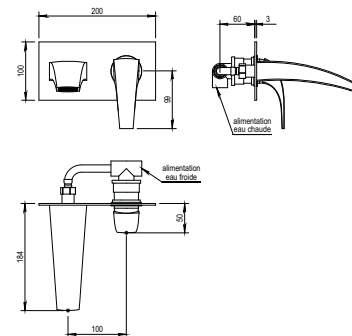

**CH 500 €
NC 575 €**

Réf. **40.763**

Mitigeur lavabo complet à encastrer

Concealed basin mixer

**CH 472 €
NC 543 €**

Bain - douche | Bath - shower

Réf. **40.550**

Mitigeur thermostatique de douche mural, colonne avec douche Ø 250 mm, flexible et crochet, douchette laiton

Wall shower panel thermostatic mixing valve for wall shower with shower head Ø 250 mm, flexible hose and wall hook, handshower in solid brass

Prix H.T Price

**CH 2 080 €
NC 2 392 €**

En option - Optional:
(prix identique - same price)