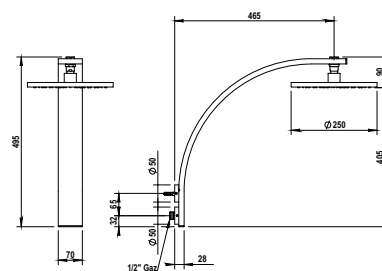

Douchette ABS Handshower ABS

- Réf. **B05623**
Jet de pluie - Rain jet
- Réf. **B05775**
Multijets
- Réf. **B05636**
Jet de pluie - Rain jet

Prix H.T
Price

CH 398 €

Réf. **40.535**

Douche de tête ø 250 mm montage mural

Shower head ø 150 mm wall mounting

CH 1 288 €
NC 1 480 €

Réf. **40.536**

Douche de tête ø 250 mm montage mural

Shower head ø 150 mm wall mounting

CH 288 €
NC 332 €

Réf. **40.540**

Douche de tête ø 250 mm avec bras - montage plafond