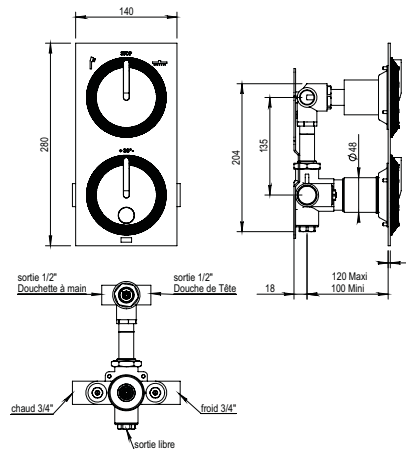

**Mitigeur thermostatique complet
avec robinet d'arrêt / inverseur
2 sorties + 1 sortie libre
avec plaque de fixation**

Complete thermostatic mixing valve
with 1 shut off / diverter control
2 outlets + 1 free outlet
with wall bracket

CH 865 €
NC 995 €