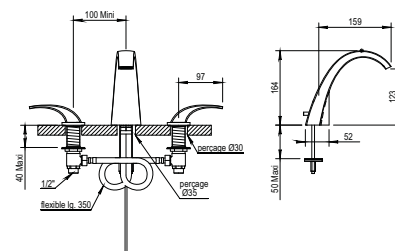

40 Nouvelle Vague

Lavabo | Basin

Réf. **40.708**

Mitigeur lavabo sur gorge avec vidage automatique, raccords flexibles

Single lever basin mixer with automatic pop-up waste, flexible hoses

Prix H.T Price

**CH 352 €
NC 405 €**

Réf. **40.260**

Mélangeur lavabo 3 trous avec vidage automatique, raccords flexibles

3 hole basin set with pop-up waste, flexible hoses

**CH 500 €
NC 575 €**

Réf. **40.763**

Mitigeur lavabo complet à encastrer

Concealed basin mixer

**CH 472 €
NC 543 €**

Bain - douche | Bath - shower

Réf. **40.550**

Mitigeur thermostatique de douche mural, colonne avec douche Ø 250 mm, flexible et crochet, douchette laiton

Wall shower panel thermostatic mixing valve for wall shower with shower head Ø 250 mm, flexible hose and wall hook, handshower in solid brass

Prix H.T Price

**CH 2 080 €
NC 2 392 €**

En option - Optional:
(prix identique - same price)

Douchette ABS Handshower ABS

- Réf. **B05623**
  Jet de pluie - Rain jet
- Réf. **B05775**
  Multijets
- Réf. **B05636**
  Jet de pluie - Rain jet