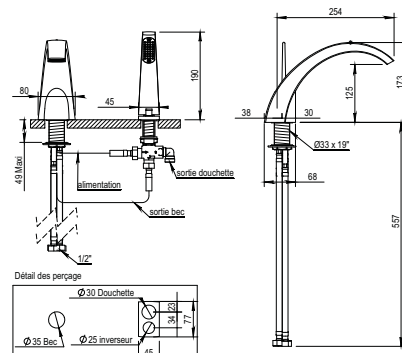

- Réf. **B05623**
Jet de pluie - Rain jet
- Réf. **B05775**
Multijets
- Réf. **B05636**
Jet de pluie - Rain jet

Prix H.T
Price

CH 917 €
NC 1 054 €

Réf. **40.766**

Mitigeur bain / douche sur gorge, flexible extractible, douchette laiton

Deck bath/shower mixer, extractible flexible, handshower in solid brass

CH 752 €
NC 865 €

Réf. **40.471**

Bec bain mural
Wall spout for tub

CH 201 €
NC 235 €

Réf. **40.472**

Bec bain mural cascade
Cascade wall spout for tub