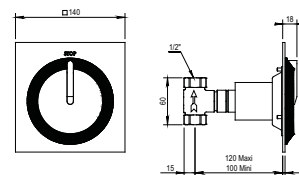

**Robinet 1/2" à encastrer
ouverture droite avec habillage**

Kit for concealed installation 1/2"
right turn with trim

CH 330 €
NC 380 €