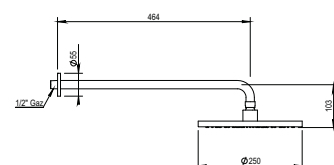

Shower head ø 150 mm wall mounting

CH 1 288 €
NC 1 480 €

Réf. **40.536**

Douche de tête ø 250 mm montage mural

Shower head ø 150 mm wall mounting

CH 288 €
NC 332 €

Réf. **40.540**

Douche de tête ø 250 mm avec bras - montage plafond

Shower head ø 150 mm with arm - ceiling installation

CH 247 €
NC 294 €

Réf. **40.533**

Douchette latérale, jet pluie, à encastrer

Side shower, rain jet for concealing

CH 101 €

Siphons
Voir page 132

Traps
See Page 132