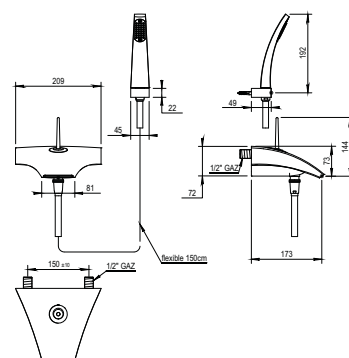

40 Nouvelle Vague

Bain - douche | Bath - shower

Réf. **40.714**

Mitigeur bain / douche mural, flexible et patère, douchette laiton

Wall bath/shower mixer, flexible hose and wall hook, handshower in solid brass

En option - Optional:
(prix identique - same price)

Douchette ABS Handshower ABS

- Réf. **B05623**
  Jet de pluie - Rain jet
- Réf. **B05775**
  Multijets
- Réf. **B05636**
  Jet de pluie - Rain jet

Prix H.T
Price

CH 917 €
NC 1 054 €

Réf. **40.766**

Mitigeur bain / douche sur gorge, flexible extractible, douchette laiton

Deck bath/shower mixer, extractible flexible, handshower in solid brass

CH 752 €
NC 865 €

Réf. **40.471**

Bec bain mural
Wall spout for tub

CH 201 €
NC 235 €

Réf. **40.472**

Bec bain mural cascade
Cascade wall spout for tub

CH 665 €
NC 766 €

Réf. **40.700**

Commande de mitigeur mural complet à encastrer
Concealed wall mounted mixer

CH 273 €
NC 314 €

Réf. **40.701**

Commande de mitigeur mural complet à encastrer avec inverseur
Concealed wall mounted mixer with diverter

CH 335 €
NC 397 €