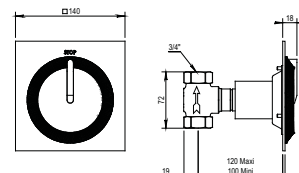

CH 330 €
NC 380 €

Réf. **40.518**

**NOUVEAU
NEW**

**Robinet 3/4" à encastrer
ouverture droite avec habillage**

Kit for concealed installation 3/4"
right turn with trim

CH 330 €
NC 380 €

Réf. **40.524**

**NOUVEAU
NEW**