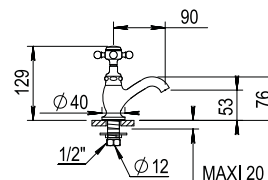

Robinet lavabo 1/2" chaud

Basin pilar tap 1/2" hot

CH 128 €
NB 136 €
NM 152 €