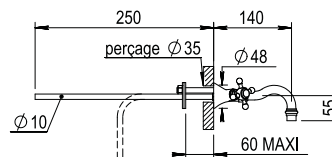

Basin pilar tap 1/2"

**CH** 91 €  
**NB** 114 €  
**NM** 123 €

Réf. **01.663**

**Mini-mélangeur monotrou mural à encastrer**

Concealed wall mini mono mixer no waste

**CH** 260 €  
**NB** 272 €  
**NM** 299 €