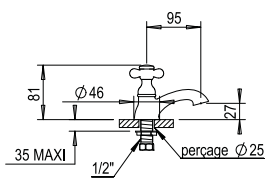

Robinet lavabo 1/2"

Basin pilar tap 1/2"

CH 91 €
NB 114 €
NM 123 €