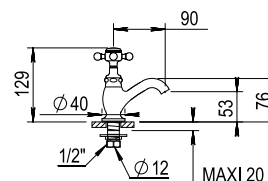

Basin pilar tap 1/2"

**CH** 128 €  
**NB** 136 €  
**NM** 152 €

Réf. **19.231**

**Robinet lavabo 1/2" froid**

Basin pilar tap 1/2" cold

**CH** 128 €  
**NB** 136 €  
**NM** 152 €

Réf. **19.232**

**Robinet lavabo 1/2" chaud**