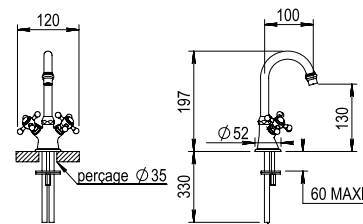

**Prix H.T  
Price**

**CH** 180 €

Réf. **02.662**

**Mini-mélangeur monotrou sur gorge sans vidage**

Mini mono mixer deck mounted - No waste

**CH** 212 €  
**NB** 226 €  
**NM** 249 €

Réf. **01.231**

**Robinet lavabo 1/2"**

Basin pilar tap 1/2"

**CH** 128 €  
**NB** 136 €  
**NM** 152 €

Réf. **19.231**

**Robinet lavabo 1/2" froid**

Basin pilar tap 1/2" cold

**CH** 128 €  
**NB** 136 €  
**NM** 152 €

Réf. **19.232**

**Robinet lavabo 1/2" chaud**