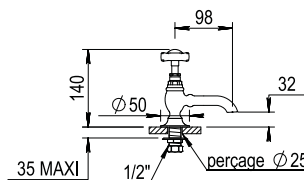

Basin pilar tap 1/2" hot

**CH** 128 €  
**NB** 136 €  
**NM** 152 €

Réf. **28.231**

**Robinet lavabo 1/2"**

Basin pilar tap 1/2"

**CH** 116 €  
**NB** 116 €  
**NM** 174 €

Réf. **04.231**

**Robinet lavabo 1/2"**