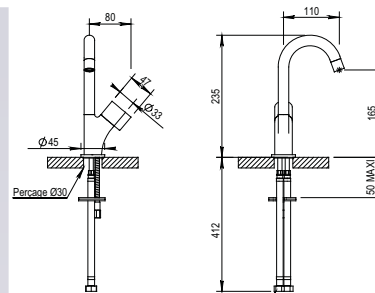

# Lave-mains Handbasin

► Autres finitions, voir page 5  
Other finishes, see page 5

Réf. **60.731CH**

**Mitigeur ou robinet de lave-mains avec tête progressive et manette métal**

Handbasin mixer or handbasin tap with progressive cartridge

**Prix H.T  
Price**

**CH** 180 €

Réf. **02.662**

**Mini-mélangeur monotrou sur gorge sans vidage**

Mini mono mixer deck mounted - No waste

**CH** 212 €  
**NB** 226 €  
**NM** 249 €

Réf. **01.231**

**Robinet lavabo 1/2"**

Basin pilar tap 1/2"

**CH** 128 €  
**NB** 136 €  
**NM** 152 €

Réf. **19.231**

**Robinet lavabo 1/2" froid**

Basin pilar tap 1/2" cold

**CH** 128 €  
**NB** 136 €  
**NM** 152 €

Réf. **19.232**

**Robinet lavabo 1/2" chaud**