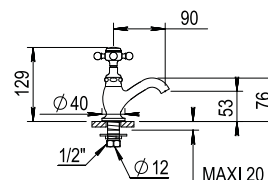

Robinet lavabo 1/2"

Basin pilar tap 1/2"

CH 128 €
NB 136 €
NM 152 €