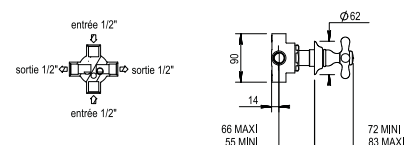

Inverseur 4 voies à encastrer 2 entrées / 2 sorties
4 ways concealed diverter
2 inlets / 2 outlets

BT 165 €