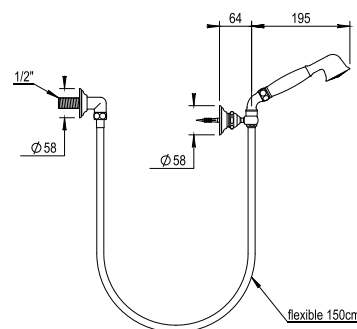

Wall shower set with 4 jets
handspray, flexible hose 150 cm,
wall hook

Prix H.T Price	
CH	170 €
NB	195 €
NM	238 €

Réf. **04.532**

Sortie douche rail, flexible
et douchette

Wall shower set with rail, flexible
hose and handspray

CH	383 €
NB	402 €
NM	433 €

Réf. **04.589**

Sortie douche, patère, flexible
et douchette

Wall shower set with wall hook,
flexible hose and handspray

CH	207 €
NB	215 €
NM	230 €

04 Elsa

Douche | Shower

► **Autres finitions, voir page 5**
Other finishes, see page 5

Réf. **00.516**

Douche de tête anti-calcaire
ø 220 mm avec bras - montage mural - débit indicatif à 3 bars 18 l/mn

Anti-lime-scale shower head ø 220 mm with arm - wall mounting - indicative flow rate 18 l/mn at 3 bars

Prix H.T
Price

CH 389 €
NB 448 €
NM 545 €

Réf. **00.510**

Douche de tête anti-calcaire
ø 220 mm avec bras - montage plafond - débit indicatif à 3 bars 18 l/mn

Anti-lime-scale shower head diam. 220 mm with arm - ceiling installation - indicative flow rate 18 l/mn at 3 bars