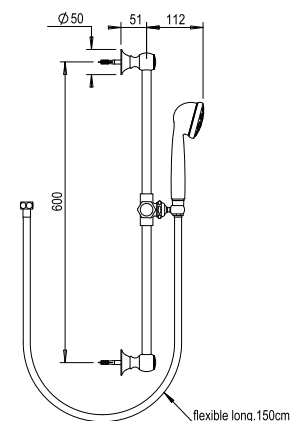

Garniture de douche - douchette 4 jets, flexible double agrafage 150 cm rail laiton 60 cm Julia
Wall shower set with 4 jets handspray, flexible hose 150 cm, brass rail 60 cm Julia

CH 336 €
NB 349 €
NM 373 €