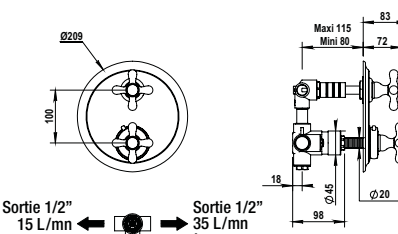

Corps mitigeur thermostatique à encastrer avec robinet / inverseur - 2 sorties + 1 sortie libre avec plaque de fixation

Concealed thermostatic mixing valve with 1 control / diverter, 2 outlets + 1 free outlet with wall bracket

BT 451 €