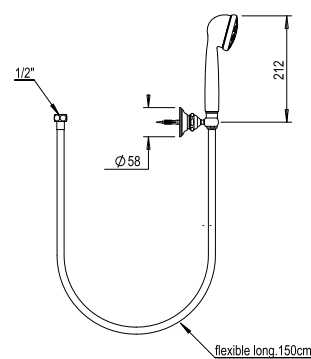

BT 177 €

Réf. **01.542**

Garniture de douche - douchette 4 jets, flexible double agrafage 150 cm rail laiton 60 cm Julia
Wall shower set with 4 jets handspray, flexible hose 150 cm, brass rail 60 cm Julia

CH 336 €
NB 349 €
NM 373 €

04 Elsa

Douche | Shower

► **Autres finitions, voir page 5**
Other finishes, see page 5

Réf. **02.542**

Garniture de douche - douchette
4 jets, flexible double agrafage
150 cm avec crochet mural

Wall shower set with 4 jets
handspray, flexible hose 150 cm,
wall hook

Prix H.T Price	
CH	170 €
NB	195 €
NM	238 €

Réf. **04.532**

Sortie douche rail, flexible
et douchette

Wall shower set with rail, flexible
hose and handspray