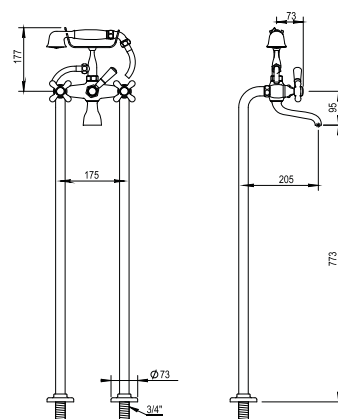

Complete mixer + pipes for free standing bath centers 175 mm height 867 mm

Réf. **00.499**

Te de liaison pour colonne
T connection for stand pipes

Prix H.T
Price

CH 1 026 €
NB 1 054 €
NM 1 156 €

CH 252 €
NB 271 €
NM 301 €

Réf. **04.466**

Batterie bain-douche 4 trous sur gorge bec fixe - alimentation 1/2" avec raccords flexibles inverseur sur bec

4 hole deck bath / shower set 1/2" with flexible hoses - diverter on spout

CH 844 €
NB 899 €
NM 931 €