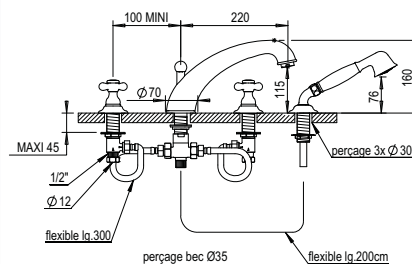

Batterie bain-douche 4 trous sur gorge bec fixe - alimentation 1/2" avec raccords flexibles inverseur sur bec

4 hole deck bath / shower set 1/2" with flexible hoses - diverter on spout

CH 844 €
NB 899 €
NM 931 €