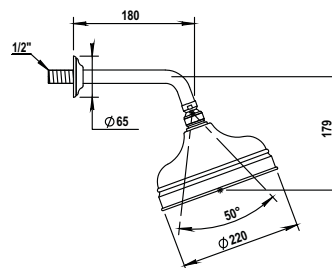

Réf. **00.516**

Douche de tête anti-calcaire
ø 220 mm avec bras - montage mural - débit indicatif à 3 bars 18 l/mn

Anti-lime-scale shower head ø 220 mm with arm - wall mounting - indicative flow rate 18 l/mn at 3 bars

Prix H.T
Price

CH 389 €
NB 448 €
NM 545 €

Réf. **00.510**

Douche de tête anti-calcaire
ø 220 mm avec bras - montage plafond - débit indicatif à 3 bars 18 l/mn

Anti-lime-scale shower head diam. 220 mm with arm - ceiling installation - indicative flow rate 18 l/mn at 3 bars