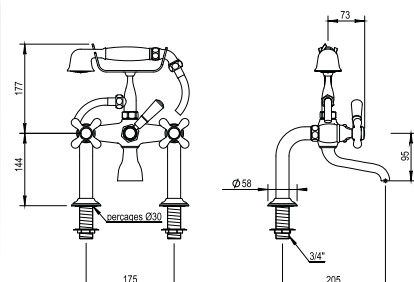

Mélangeur bain / douche sur gorge complet, entraxe 175 mm

Complete deck bath / shower mixer, centers 175 mm

CH	757 €
NB	793 €
NM	956 €