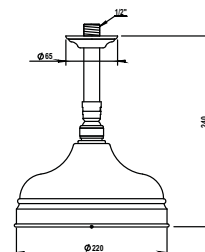

04 Elsa

Douche | Shower

► **Autres finitions, voir page 5**
Other finishes, see page 5

Réf. **00.516**

Douche de tête anti-calcaire
ø 220 mm avec bras - montage mural - débit indicatif à 3 bars 18 l/mn

Anti-lime-scale shower head ø 220 mm with arm - wall mounting - indicative flow rate 18 l/mn at 3 bars

Prix H.T
Price

CH 389 €
NB 448 €
NM 545 €

Réf. **00.510**

Douche de tête anti-calcaire
ø 220 mm avec bras - montage plafond - débit indicatif à 3 bars 18 l/mn

Anti-lime-scale shower head diam. 220 mm with arm - ceiling installation - indicative flow rate 18 l/mn at 3 bars

CH 382 €
NB 440 €
NM 535 €

Réf. **00.573**

Douchette latérale "jet massant"
débit indicatif à 3 bars 5,3 l/mn

Side shower "massage jet" indicative flow rate 5,3 l/mn at 3 bars

CH 59 €
NB 68 €
NM 82 €

Accessoires
Voir pages 80-81

Accessories
See Pages 80-81

Siphons
Voir page 132

Traps
See Page 132

Vidages
Voir pages 133-135

Wastes
See Pages 133-135

Autres douches
Voir pages 136-139

Other showers
See Pages 136-139