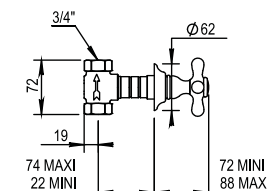

Kit d'encastrement 3/4" tête ouverture droite
Kit for concealed installation 3/4" right turn

BT 53 €