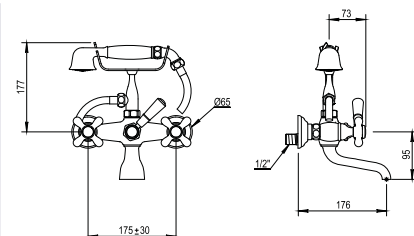

Mélangeur bain / douche mural complet, entraxe 175 ± 30 mm

Complete wall bath / shower mixer, centers 175 ± 30 mm

Prix H.T
Price

CH	623 €
NB	653 €
NM	706 €