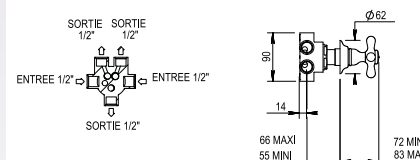

Inverseur 5 voies à encastrer 2 entrées / 3 sorties
5 ways concealed diverter
2 inlets / 3 outlets

BT 177 €