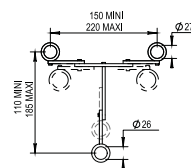

Complete mixer + pipes for free standing bath centers 175 mm height 867 mm

Réf. **00.499**

Te de liaison pour colonne
T connection for stand pipes

Prix H.T
Price

CH 1 026 €
NB 1 054 €
NM 1 156 €

CH 252 €
NB 271 €
NM 301 €