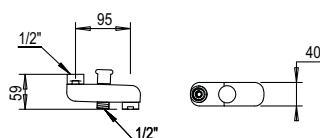

CH 390 €
NB 429 €
NM 495 €

Réf. **00.484**

Bec pour thermostatique bain / douche

Spout only for thermostatic bath / shower mixer

CH 91 €
NB 104 €
NM 131 €

Réf. **92.591**

Corps mitigeur thermostatique à encastrer avec plaque de fixation - 1 sortie + 1 sortie libre