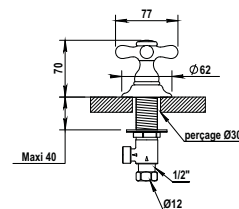

Commande d'arrêt sur gorge 1/2"

1/2" Deck valve

CH 102 €
NB 106 €
NM 122 €