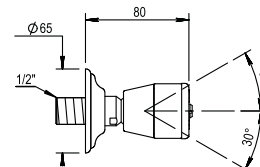

04 Elsa

Douche | Shower

► **Autres finitions, voir page 5**
Other finishes, see page 5

Réf. **00.516**

Douche de tête anti-calcaire
ø 220 mm avec bras - montage mural - débit indicatif à 3 bars 18 l/mn

Anti-lime-scale shower head ø 220 mm with arm - wall mounting - indicative flow rate 18 l/mn at 3 bars

Prix H.T
Price

CH 389 €
NB 448 €
NM 545 €

Réf. **00.510**

Douche de tête anti-calcaire
ø 220 mm avec bras - montage plafond - débit indicatif à 3 bars 18 l/mn

Anti-lime-scale shower head diam. 220 mm with arm - ceiling installation - indicative flow rate 18 l/mn at 3 bars

CH 382 €
NB 440 €
NM 535 €

Réf. **00.573**

Douchette latérale "jet massant"
débit indicatif à 3 bars 5,3 l/mn

Side shower "massage jet" indicative flow rate 5,3 l/mn at 3 bars

CH 59 €
NB 68 €
NM 82 €

Accessoires
Voir pages 80-81

Accessories
See Pages 80-81

Siphons
Voir page 132

Traps
See Page 132

Vidages
Voir pages 133-135

Wastes
See Pages 133-135

Autres douches
Voir pages 136-139

Other showers
See Pages 136-139