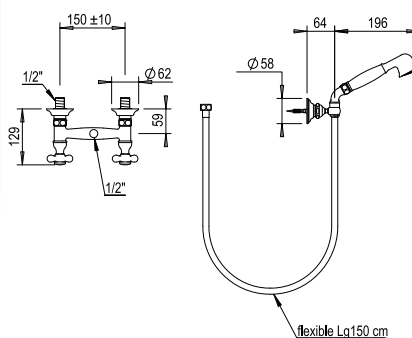

Réf. **04.106**

Commande d'arrêt sur gorge 1/2"

1/2" Deck valve

CH 102 €
NB 106 €
NM 122 €

Douche | Shower

Réf. **04.516**

Mélangeur de douche mural complet entraxe 150 ± 10 mm, patère + douchette + flexible 150 cm

Complete wall shower mixer centers 150 mm ± 10 mm, with wall hook, handshower, flexible hose 150 cm

Prix H.T
Price

CH 441 €
NB 480 €
NM 513 €

04 Elsa

Douche | Shower

► Autres finitions, voir page 5
Other finishes, see page 5