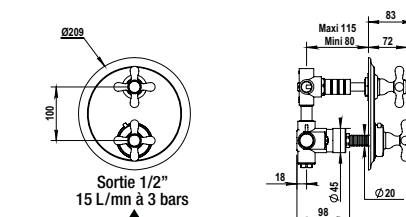

Corps mitigeur thermostatique à encastrer avec robinet / inverseur - 3 sorties + 1 sortie libre avec plaque de fixation

Concealed thermostatic mixing valve with 1 control / diverter
3 outlets + 1 free outlet with wall bracket

BT 467 €