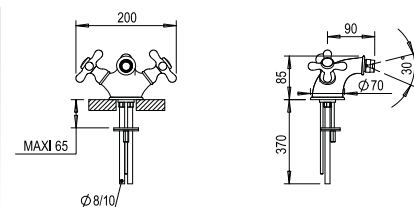

Basin pilar tap 1/2"

CH	91 €
NB	114 €
NM	123 €

Bidet

Réf. **04.311**

Mélangeur bidet monotrou avec vidage automatique

Monobloc bidet mixer with automatic pop-up waste

Prix H.T
Price

CH	328 €
NB	370 €
NM	430 €