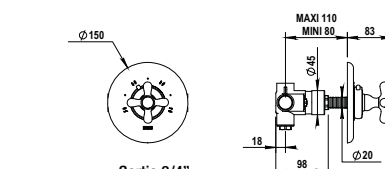

Réf. **92.591**

Corps mitigeur thermostatique à encastrer avec plaque de fixation - 1 sortie + 1 sortie libre

Concealed thermostatic mixing valve with wall bracket valve
1 outlet + 1 free outlet

BT 198 €