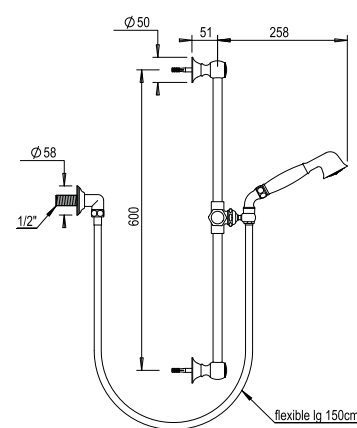

Wall shower set with 4 jets
handspray, flexible hose 150 cm,
wall hook

Prix H.T Price	
CH	170 €
NB	195 €
NM	238 €

Réf. **04.532**

Sortie douche rail, flexible
et douchette

Wall shower set with rail, flexible
hose and handspray

CH	383 €
NB	402 €
NM	433 €

Réf. **04.589**

Sortie douche, patère, flexible
et douchette

Wall shower set with wall hook,
flexible hose and handspray

CH	207 €
NB	215 €
NM	230 €

04 Elsa

Douche | Shower

► **Autres finitions, voir page 5**
Other finishes, see page 5

Réf. **00.516**

Douche de tête anti-calcaire
ø 220 mm avec bras - montage mural - débit indicatif à 3 bars 18 l/mn

Anti-lime-scale shower head ø 220 mm with arm - wall mounting - indicative flow rate 18 l/mn at 3 bars