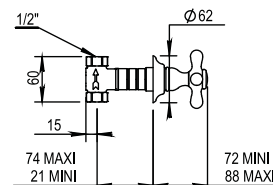

CH 415 €
NB 477 €
NM 581 €

04 Elsa

Douche | Shower

► Autres finitions, voir page 5
Other finishes, see page 5

Réf. **04.578**

Habillage pour robinet à encastrer + inverseur
Trim for wall valve + diverter

Prix H.T
Price

CH 79 €
NB 83 €
NM 91 €

Réf. **92.046**

Kit d'encastrement 1/2" tête ouverture droite
Kit for concealed installation 1/2" right turn

BT 53 €

Réf. **92.047**

Kit d'encastrement 3/4" tête ouverture droite
Kit for concealed installation 3/4" right turn