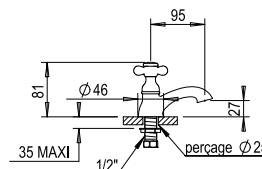

Robinet lavabo 1/2"

Basin pilar tap 1/2"

CH	91 €
NB	114 €
NM	123 €