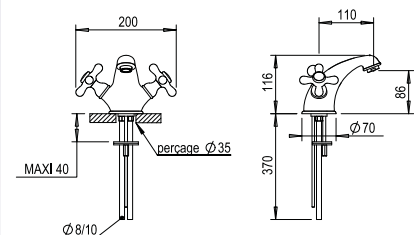

Prix H.T
Price

CH	370 €
NB	416 €
NM	503 €

Réf. **04.208**

Mélangeur lavabo monotrou avec vidage automatique

Monobloc basin mixer with pop-up waste

CH	268 €
NB	295 €
NM	312 €

Réf. **04.231**

Robinet lavabo 1/2"