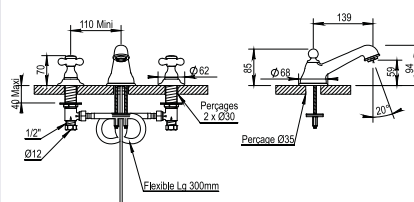

Mélangeur lavabo 3 trous avec vidage automatique, raccords flexibles

3 hole basin set with pop-up waste, flexible hoses

Prix H.T
Price

CH	370 €
NB	416 €
NM	503 €