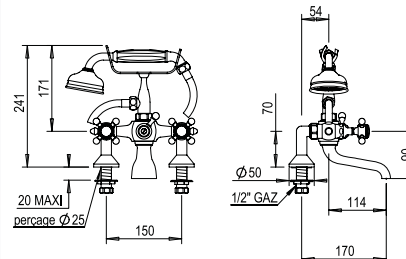

Mélangeur bain / douche sur gorge complet, entraxe 150 mm
Complete deck bath / shower mixer, centers 150 mm

CH 672 €
NB 707 €
NM 765 €