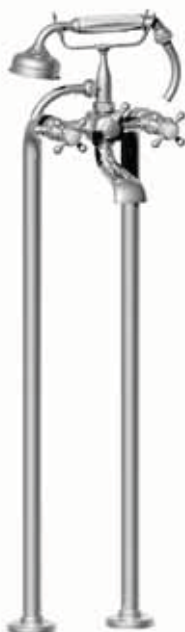

CH 672 €
NB 707 €
NM 765 €

Réf. **02.485**

Mélangeur bain / douche sur gorge complet, entraxe 150 ± 44 mm
Complete deck bath / shower mixer, centers 150 ± 44 mm

CH 796 €
NB 834 €
NM 898 €

02 Eloïse

Bain | Bath

► Autres finitions, voir page 5
Other finishes, see page 5

Réf. **02.498**

Ensemble mélangeur + colonnes pour baignoire sur pieds entraxe 150 mm hauteur 867 mm

Complete mixer + pipes for free standing bath centers 150 mm height 867 mm