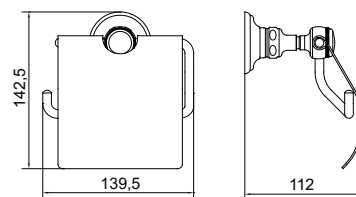

63 Rétro

Accessoires | Accessories

► **Autres finitions, voir page 5**
Other finishes, see page 5

Réf. **63.617**

Porte-papier capot

Toilet roll holder

Prix H.T
Price

CH 106 €
NB 122 €
NM 148 €