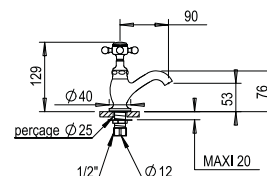

Robinet lavabo 1/2"
Basin pillar tap 1/2"

CH 128 €
NB 136 €
NM 152 €