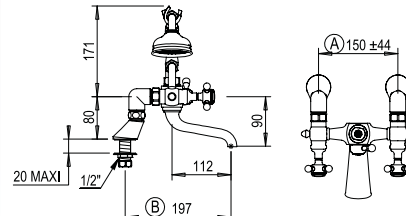

CH 672 €
NB 707 €
NM 765 €

Réf. **02.485**

Mélangeur bain / douche sur gorge complet, entraxe 150 ± 44 mm
Complete deck bath / shower mixer, centers 150 ± 44 mm

CH 796 €
NB 834 €
NM 898 €

02 Eloïse

Bain | Bath