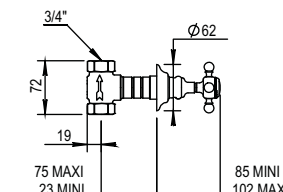

► **Autres finitions, voir page 5**
Other finishes, see page 5

			Prix H.T Price
Réf. 01.578		Habillage pour robinet à encastrer + inverseur Trim for wall valve + diverter	CH 89 € NB 95 € NM 107 €
Réf. 92.046		Kit d'encastrement 1/2" tête ouverture droite Kit for concealed installation 1/2" right turn	BT 53 €
Réf. 92.048		Kit d'encastrement 1/2" tête ouverture gauche Kit for concealed installation 1/2" left turn	BT 53 €
Réf. 92.047		Kit d'encastrement 3/4" tête ouverture droite Kit for concealed installation 3/4" right turn	BT 53 €
Réf. 92.049		Kit d'encastrement 3/4" tête ouverture gauche Kit for concealed installation 3/4" left turn	BT 53 €
Réf. 92.030		Inverseur 4 voies à encastrer 2 entrées / 2 sorties 4 ways concealed diverter 2 inlets / 2 outlets	BT 165 €
Réf. 01.532		Sortie douche rail, flexible et douchette Wall shower set with rail, flexible hose and handspray	CH 405 € NB 418 € NM 442 €