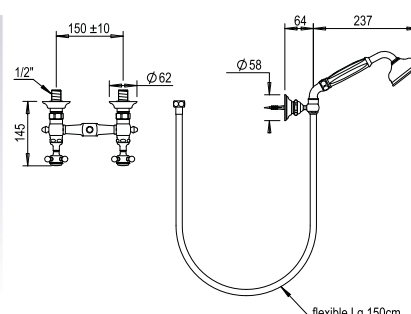

CH 221 €
NB 267 €
NM 287 €

Douche | Shower

Réf. **02.516**

Mélangeur de douche mural complet entraxe 150 ± 10 mm, patère + douchette + flexible 150 cm

Complete wall shower mixer centers 150 mm ± 10 mm, with handshower + wall hook, flexible hose 150 cm

Prix H.T
Price

CH 564 €
NB 598 €
NM 652 €

02 Eloïse

Douche | Shower

► Autres finitions, voir page 5
Other finishes, see page 5

Réf. **02.544**

Mélangeur de douche mural complet entraxe 150 ± 30 mm, douche sur colonne réglable en hauteur (67 à 105 cm) + pomme ø 220 anti-calcaire + douchette + flexible + crochet