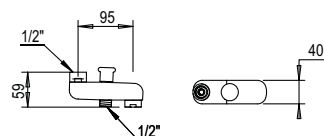

Réf. **00.484**

Bec pour thermostatique bain / douche

Spout only for thermostatic bath / shower mixer

CH 91 €
NB 104 €
NM 131 €

Réf. **01.542**

Garniture de douche - douchette 4 jets, flexible double agrafage 150 cm, rail laiton 60 cm Julia