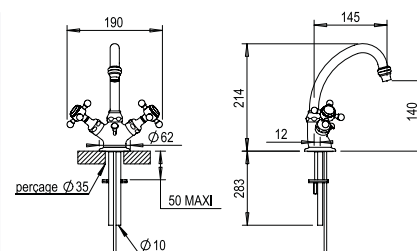

02 Eloïse

Lavabo | Basin

Réf. **02.208**

Mélangeur lavabo monotrou avec vidage automatique
Monobloc basin mixer with pop-up waste

Prix H.T
Price

CH 271 €
NB 290 €
NM 305 €