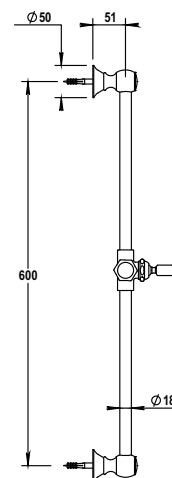

► **Autres finitions, voir page 5**
Other finishes, see page 5

			Prix H.T Price
Réf. 01.578		Habillage pour robinet à encastrer + inverseur Trim for wall valve + diverter	CH 89 € NB 95 € NM 107 €
Réf. 92.046		Kit d'encastrement 1/2" tête ouverture droite Kit for concealed installation 1/2" right turn	BT 53 €
Réf. 92.048		Kit d'encastrement 1/2" tête ouverture gauche Kit for concealed installation 1/2" left turn	BT 53 €
Réf. 92.047		Kit d'encastrement 3/4" tête ouverture droite Kit for concealed installation 3/4" right turn	BT 53 €
Réf. 92.049		Kit d'encastrement 3/4" tête ouverture gauche Kit for concealed installation 3/4" left turn	BT 53 €
Réf. 92.030		Inverseur 4 voies à encastrer 2 entrées / 2 sorties 4 ways concealed diverter 2 inlets / 2 outlets	BT 165 €
Réf. 01.532		Sortie douche rail, flexible et douchette Wall shower set with rail, flexible hose and handspray	CH 405 € NB 418 € NM 442 €

Prix H.T
Price

CH 258 €
NB 267 €
NM 287 €

Réf. **01.545**

Rail seul avec coulisseau et crochet

Rail with adjustable handset hook and bracket

CH 238 €
NB 250 €
NM 268 €

Réf. **01.594**

Patère porte douchette
Wall hook for handspray

CH 67 €
NB 99 €
NM 109 €

02 Eloïse

Douche | Shower

► **Autres finitions, voir page 5**
Other finishes, see page 5

Réf. **00.516**

Douche de tête anti-calcaire
ø 220 mm avec bras - montage mural - débit indicatif à 3 bars 18 l/mn