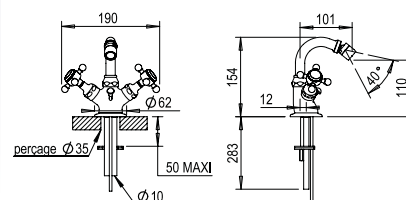

Robinet lavabo 1/2"
Basin pillar tap 1/2"

CH 128 €
NB 136 €
NM 152 €

Bidet

Réf. **02.311**

Mélangeur bidet monotrou avec vidage automatique
Monobloc bidet mixer with automatic pop-up waste

Prix H.T
Price

CH 308 €
NB 324 €
NM 350 €