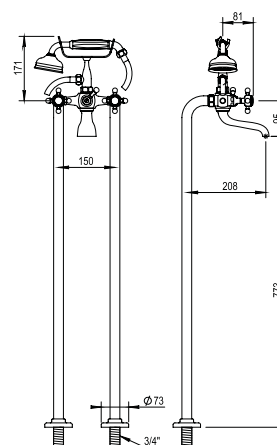

► Autres finitions, voir page 5
Other finishes, see page 5

Réf. **02.498**

Ensemble mélangeur + colonnes pour baignoire sur pieds entraxe 150 mm hauteur 867 mm

Complete mixer + pipes for free standing bath centers 150 mm height 867 mm

Réf. **00.499**

Te de liaison pour colonne
T connection for stand pipes

Prix H.T
Price

CH 1 020 €
NB 1 069 €
NM 1 152 €

CH 252 €
NB 271 €
NM 301 €

Réf. **01.106**

Commande d'arrêt sur gorge 1/2"

1/2" Deck valve