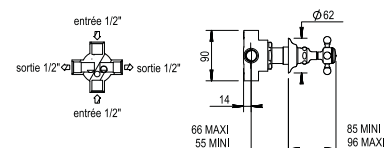

► **Autres finitions, voir page 5**
Other finishes, see page 5

			Prix H.T Price
Réf. 01.578		Habillage pour robinet à encastrer + inverseur Trim for wall valve + diverter	CH 89 € NB 95 € NM 107 €
Réf. 92.046		Kit d'encastrement 1/2" tête ouverture droite Kit for concealed installation 1/2" right turn	BT 53 €
Réf. 92.048		Kit d'encastrement 1/2" tête ouverture gauche Kit for concealed installation 1/2" left turn	BT 53 €
Réf. 92.047		Kit d'encastrement 3/4" tête ouverture droite Kit for concealed installation 3/4" right turn	BT 53 €
Réf. 92.049		Kit d'encastrement 3/4" tête ouverture gauche Kit for concealed installation 3/4" left turn	BT 53 €
Réf. 92.030		Inverseur 4 voies à encastrer 2 entrées / 2 sorties 4 ways concealed diverter 2 inlets / 2 outlets	BT 165 €
Réf. 01.532		Sortie douche rail, flexible et douchette Wall shower set with rail, flexible hose and handspray	CH 405 € NB 418 € NM 442 €