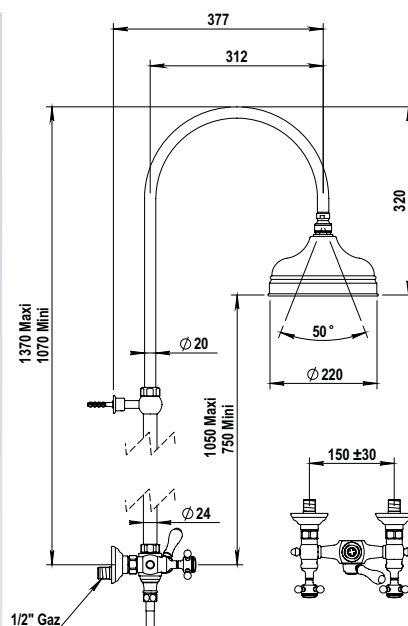

Prix H.T
Price

CH 564 €
NB 598 €
NM 652 €

02 Eloïse

Douche | Shower

► Autres finitions, voir page 5
Other finishes, see page 5

Réf. **02.544**

Mélangeur de douche mural complet entraxe 150 ± 30 mm, douche sur colonne réglable en hauteur (67 à 105 cm) + pomme ø 220 anti-calcaire + douchette + flexible + crochet

Complete wall shower mixer centers 150 ± 30 mm, anti-lime-scale ø 220 + showerhead on adjustable column (67 to 105 cm) + handshower + flexible hose + wall hook

Prix H.T
Price

CH 1 288 €
NB 1 407 €
NM 1 491 €