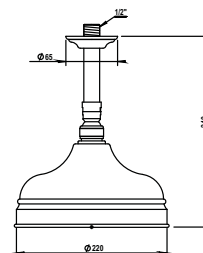

CH 67 €
NB 99 €
NM 109 €

02 Eloïse

Douche | Shower

► **Autres finitions, voir page 5**
Other finishes, see page 5

Réf. **00.516**

Douche de tête anti-calcaire
ø 220 mm avec bras - montage mural - débit indicatif à 3 bars 18 l/mn

Anti-lime-scale shower head ø 220 mm with arm - wall mounting - indicative flow rate 18 l/mn at 3 bars

Prix H.T
Price

CH 389 €
NB 448 €
NM 545 €

Réf. **00.510**

Douche de tête anti-calcaire
ø 220 mm avec bras - montage plafond - débit indicatif à 3 bars 18 l/mn

Anti-lime-scale shower head diam. 220 mm with arm - ceiling installation - indicative flow rate 18 l/mn at 3 bars

CH 382 €
NB 440 €
NM 535 €

Réf. **00.573**

Douchette latérale "jet massant"
débit indicatif à 3 bars 5,3 l/mn