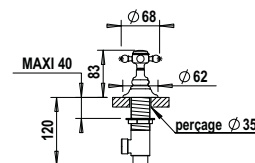

02 Eloïse

Bain | Bath

► Autres finitions, voir page 5
Other finishes, see page 5

Réf. **02.498**

Ensemble mélangeur + colonnes pour baignoire sur pieds entraxe 150 mm hauteur 867 mm

Complete mixer + pipes for free standing bath centers 150 mm height 867 mm

Réf. **00.499**

Te de liaison pour colonne
T connection for stand pipes

Prix H.T
Price

CH 1 020 €
NB 1 069 €
NM 1 152 €

CH 252 €
NB 271 €
NM 301 €

Réf. **01.106**

Commande d'arrêt sur gorge 1/2"

1/2" Deck valve

CH 116 €
NB 123 €
NM 130 €

Réf. **01.478**

Commande d'arrêt sur gorge 3/4"

3/4" Deck valve

CH 137 €
NB 143 €
NM 150 €

Réf. **01.477**

Douchette sur gorge + flexible 200 cm

Deck mounted pull-up handset & flexible 200 cm

CH 221 €
NB 267 €
NM 287 €

Douche | Shower

Réf. **02.516**

Mélangeur de douche mural complet entraxe 150 ± 10 mm, patère + douchette + flexible 150 cm

Complete wall shower mixer centers 150 mm ± 10 mm, with handshower + wall hook, flexible hose 150 cm

Prix H.T
Price

CH 564 €
NB 598 €
NM 652 €