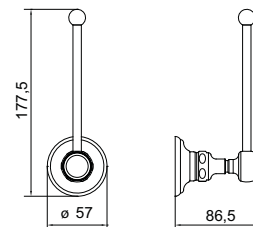

Réf. **63.618**

Porte-papier réserve

Spare toilet roll holder

CH 87 €
NB 100 €
NM 122 €