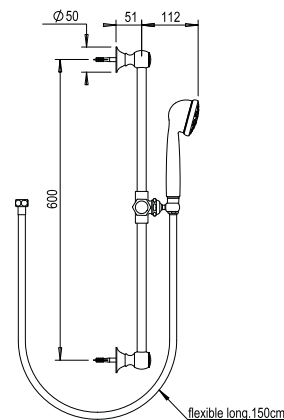

Réf. **00.484**

Bec pour thermostatique bain / douche

Spout only for thermostatic bath / shower mixer

CH 91 €
NB 104 €
NM 131 €

Réf. **01.542**

Garniture de douche - douchette 4 jets, flexible double agrafage 150 cm, rail laiton 60 cm Julia

Wall shower set with 4 jets handspray, flexible hose 150 cm, brass rail 60 cm Julia

CH 336 €
NB 349 €
NM 373 €

02 Eloïse

Douche | Shower

► Autres finitions, voir page 5
Other finishes, see page 5

Réf. **02.542**