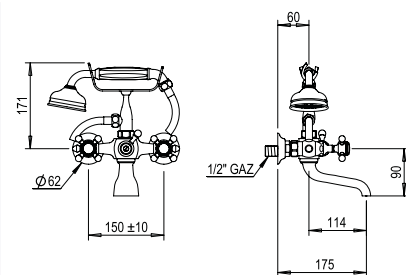

Bain | Bath

Réf. **02.414**

Mélangeur bain / douche mural complet, entraxe 150 ± 10 mm
Complete wall bath / shower mixer, centers 150 ± 10 mm

Prix H.T
Price

CH 604 €
NB 637 €
NM 692 €

Réf. **02.415**

Mélangeur bain / douche sur gorge complet, entraxe 150 mm
Complete deck bath / shower mixer, centers 150 mm