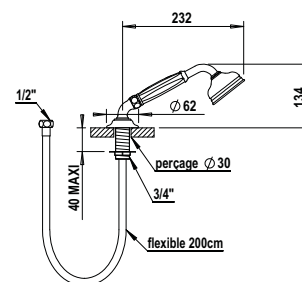

► Autres finitions, voir page 5
Other finishes, see page 5

Réf. **02.498**

Ensemble mélangeur + colonnes pour baignoire sur pieds entraxe 150 mm hauteur 867 mm

Complete mixer + pipes for free standing bath centers 150 mm height 867 mm

Réf. **00.499**

Te de liaison pour colonne
T connection for stand pipes

Prix H.T
Price

CH 1 020 €
NB 1 069 €
NM 1 152 €

CH 252 €
NB 271 €
NM 301 €

Réf. **01.106**

Commande d'arrêt sur gorge 1/2"

1/2" Deck valve