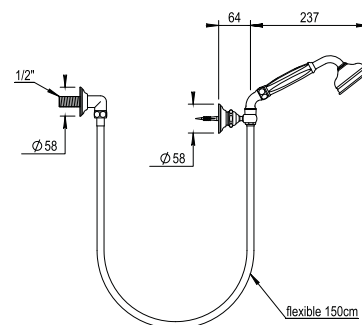

► **Autres finitions, voir page 5**
Other finishes, see page 5

			Prix H.T Price
Réf. 01.578		Habillage pour robinet à encastrer + inverseur Trim for wall valve + diverter	CH 89 € NB 95 € NM 107 €
Réf. 92.046		Kit d'encastrement 1/2" tête ouverture droite Kit for concealed installation 1/2" right turn	BT 53 €
Réf. 92.048		Kit d'encastrement 1/2" tête ouverture gauche Kit for concealed installation 1/2" left turn	BT 53 €
Réf. 92.047		Kit d'encastrement 3/4" tête ouverture droite Kit for concealed installation 3/4" right turn	BT 53 €
Réf. 92.049		Kit d'encastrement 3/4" tête ouverture gauche Kit for concealed installation 3/4" left turn	BT 53 €
Réf. 92.030		Inverseur 4 voies à encastrer 2 entrées / 2 sorties 4 ways concealed diverter 2 inlets / 2 outlets	BT 165 €
Réf. 01.532		Sortie douche rail, flexible et douchette Wall shower set with rail, flexible hose and handspray	CH 405 € NB 418 € NM 442 €

02 Eloïse

Douche | Shower

► **Autres finitions, voir page 5**
Other finishes, see page 5

Réf. **01.589**

Sortie douche, patère, flexible et douchette

Wall shower set with wall hook, flexible hose and handspray

Prix H.T
Price

CH 258 €
NB 267 €
NM 287 €

Réf. **01.545**

Rail seul avec coulisseau et crochet

Rail with adjustable handset hook and bracket

CH 238 €
NB 250 €
NM 268 €

Réf. **01.594**

Patère porte douchette
Wall hook for handspray

CH 67 €
NB 99 €
NM 109 €

02 Eloïse

Douche | Shower

► **Autres finitions, voir page 5**
Other finishes, see page 5

Réf. **00.516**

Douche de tête anti-calcaire
ø 220 mm avec bras - montage mural - débit indicatif à 3 bars 18 l/mn