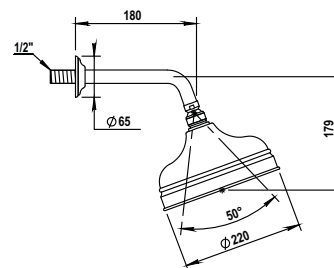

Prix H.T
Price

CH 258 €
NB 267 €
NM 287 €

Réf. **01.545**

Rail seul avec coulisseau et crochet

Rail with adjustable handset hook and bracket

CH 238 €
NB 250 €
NM 268 €

Réf. **01.594**

Patère porte douchette
Wall hook for handspray

CH 67 €
NB 99 €
NM 109 €

02 Eloïse

Douche | Shower

► **Autres finitions, voir page 5**
Other finishes, see page 5

Réf. **00.516**

Douche de tête anti-calcaire
ø 220 mm avec bras - montage mural - débit indicatif à 3 bars 18 l/mn

Anti-lime-scale shower head ø 220 mm with arm - wall mounting - indicative flow rate 18 l/mn at 3 bars

Prix H.T
Price

CH 389 €
NB 448 €
NM 545 €

Réf. **00.510**

Douche de tête anti-calcaire
ø 220 mm avec bras - montage plafond - débit indicatif à 3 bars 18 l/mn