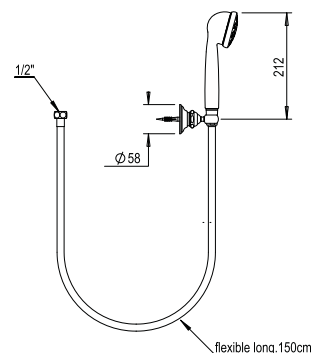

Réf. **00.484**

Bec pour thermostatique bain / douche

Spout only for thermostatic bath / shower mixer

CH 91 €
NB 104 €
NM 131 €

Réf. **01.542**

Garniture de douche - douchette 4 jets, flexible double agrafage 150 cm, rail laiton 60 cm Julia

Wall shower set with 4 jets handspray, flexible hose 150 cm, brass rail 60 cm Julia

CH 336 €
NB 349 €
NM 373 €

02 Eloïse

Douche | Shower

► Autres finitions, voir page 5
Other finishes, see page 5

Réf. **02.542**

Garniture de douche - douchette
4 jets, flexible double agrafage
150 cm avec crochet mural

Wall shower set with 4 jets hands-pray, flexible hose 150 cm, wall hook

Prix H.T
Price

CH 170 €
NB 195 €
NM 238 €