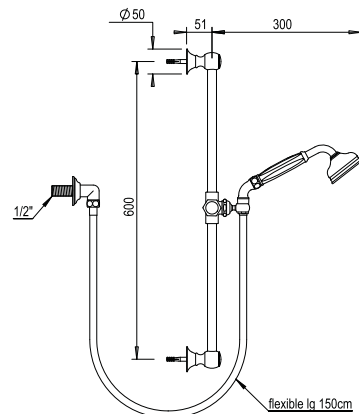

BT 467 €

Réf. **01.529**

Réf. **19.529**

Habillage pour mitigeur
thermostatique Réf. 92.599

Trim for thermostatic mixing valve
Réf. 92.599

CH 427 €
NB 491 €
NM 598 €

02 Eloïse

Douche | Shower

► **Autres finitions, voir page 5**
Other finishes, see page 5

			Prix H.T Price
Réf. 01.578		Habillage pour robinet à encastrer + inverseur Trim for wall valve + diverter	CH 89 € NB 95 € NM 107 €
Réf. 92.046		Kit d'encastrement 1/2" tête ouverture droite Kit for concealed installation 1/2" right turn	BT 53 €
Réf. 92.048		Kit d'encastrement 1/2" tête ouverture gauche Kit for concealed installation 1/2" left turn	BT 53 €
Réf. 92.047		Kit d'encastrement 3/4" tête ouverture droite Kit for concealed installation 3/4" right turn	BT 53 €
Réf. 92.049		Kit d'encastrement 3/4" tête ouverture gauche Kit for concealed installation 3/4" left turn	BT 53 €
Réf. 92.030		Inverseur 4 voies à encastrer 2 entrées / 2 sorties 4 ways concealed diverter 2 inlets / 2 outlets	BT 165 €
Réf. 01.532		Sortie douche rail, flexible et douchette Wall shower set with rail, flexible hose and handspray	CH 405 € NB 418 € NM 442 €