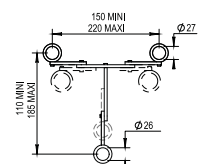

02 Eloïse

Bain | Bath

► Autres finitions, voir page 5
Other finishes, see page 5

Réf. **02.498**

Ensemble mélangeur + colonnes pour baignoire sur pieds entraxe 150 mm hauteur 867 mm

Complete mixer + pipes for free standing bath centers 150 mm height 867 mm

Réf. **00.499**

Te de liaison pour colonne
T connection for stand pipes

Prix H.T
Price

CH 1 020 €
NB 1 069 €
NM 1 152 €

CH 252 €
NB 271 €
NM 301 €

Réf. **01.106**

Commande d'arrêt sur gorge 1/2"

1/2" Deck valve

CH 116 €
NB 123 €
NM 130 €

Réf. **01.478**

Commande d'arrêt sur gorge 3/4"

3/4" Deck valve

CH 137 €
NB 143 €
NM 150 €

Réf. **01.477**

Douchette sur gorge + flexible 200 cm

Deck mounted pull-up handset & flexible 200 cm

CH 221 €
NB 267 €
NM 287 €

Douche | Shower

Réf. **02.516**

Mélangeur de douche mural complet entraxe 150 ± 10 mm, patère + douchette + flexible 150 cm

Complete wall shower mixer centers 150 mm ± 10 mm, with handshower + wall hook, flexible hose 150 cm

Prix H.T
Price

CH 564 €
NB 598 €
NM 652 €