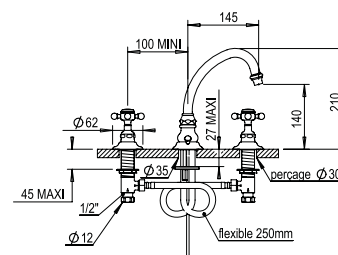

Mélangeur lavabo 3 trous avec vidage automatique, raccords flexibles

3 hole basin set with pop-up waste, flexible hoses

Prix H.T
Price

CH 354 €
NB 372 €
NM 401 €