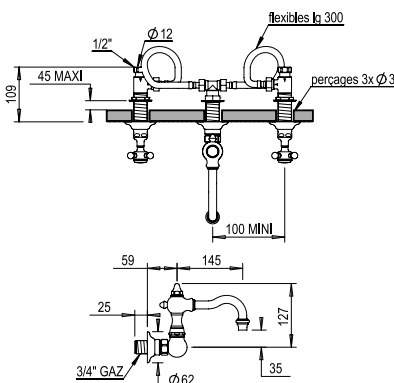

Réf. **01.272**

Mélangeur lavabo 3 trous mural à serrer sur plan vertical ou paroi avec vidage sans bouchon

Wall mounted 3 hole basin set for splashback basin with waste, no plug

À SERRER / WALL MOUNTED

CH 483 €
NB 511 €
NM 555 €