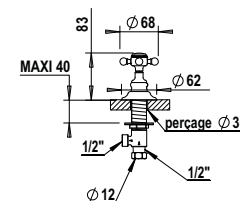

Ensemble mélangeur + colonnes pour baignoire sur pieds entraxe 150 mm hauteur 867 mm

Complete mixer + pipes for free standing bath centers 150 mm height 867 mm

Réf. **00.499**

Te de liaison pour colonne
T connection for stand pipes

Prix H.T
Price

CH 1 020 €
NB 1 069 €
NM 1 152 €

CH 252 €
NB 271 €
NM 301 €