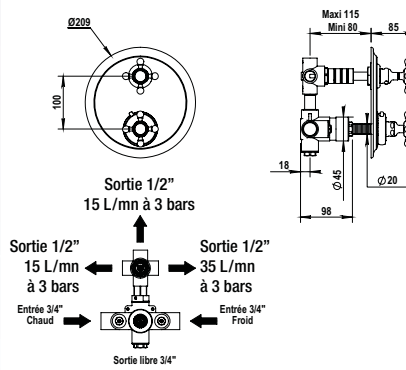

Corps mitigeur thermostatique
à encastrer avec robinet / inver-
seur - 3 sorties + 1 sortie libre
avec plaque de fixation

Concealed thermostatic mixing
valve with 1 control / diverter
3 outlets + 1 free outlet
with wall bracket

BT 467 €

Réf. **01.529**

Réf. **19.529**

Habillage pour mitigeur
thermostatique Réf. 92.599

Trim for thermostatic mixing valve
Réf. 92.599

CH 427 €
NB 491 €
NM 598 €