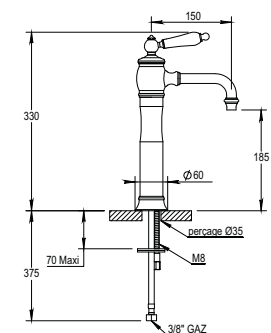

Également disponible en manette laiton
also available with metal lever handle

CH 435 €
NB 457 €
NM 494 €

Réf. **01.262**

Mélangeur lavabo 3 trous mural à encastrer avec vidage sans bouchon

Concealed 3 hole basin set with waste, no plug