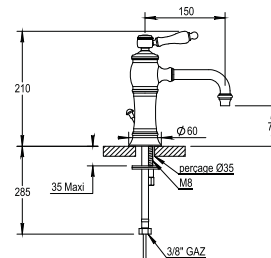

Mitigeur lavabo, bec "mobile" avec vidage automatique

Single lever basin mixer, swivel spout with automatic pop-up waste

Également disponible en manette laiton
also available with metal lever handle

CH 379 €
NB 398 €
NM 431 €