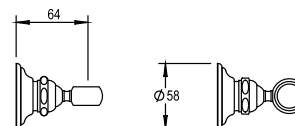

Prix H.T
Price

CH 258 €
NB 267 €
NM 287 €

Réf. **01.545**

Rail seul avec coulisseau et crochet

Rail with adjustable handset hook and bracket

CH 238 €
NB 250 €
NM 268 €

Réf. **01.594**

Patère porte douchette
Wall hook for handspray

CH 67 €
NB 99 €
NM 109 €

02 Eloïse

Douche | Shower

► **Autres finitions, voir page 5**
Other finishes, see page 5

Réf. **00.516**

Douche de tête anti-calcaire
ø 220 mm avec bras - montage mural - débit indicatif à 3 bars 18 l/mn