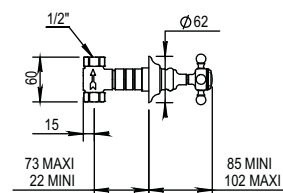

► **Autres finitions, voir page 5**
Other finishes, see page 5

			Prix H.T Price
Réf. 01.578		Habillage pour robinet à encastrer + inverseur Trim for wall valve + diverter	CH 89 € NB 95 € NM 107 €
Réf. 92.046		Kit d'encastrement 1/2" tête ouverture droite Kit for concealed installation 1/2" right turn	BT 53 €
Réf. 92.048		Kit d'encastrement 1/2" tête ouverture gauche Kit for concealed installation 1/2" left turn	BT 53 €
Réf. 92.047		Kit d'encastrement 3/4" tête ouverture droite Kit for concealed installation 3/4" right turn	BT 53 €
Réf. 92.049		Kit d'encastrement 3/4" tête ouverture gauche Kit for concealed installation 3/4" left turn	BT 53 €
Réf. 92.030		Inverseur 4 voies à encastrer 2 entrées / 2 sorties 4 ways concealed diverter 2 inlets / 2 outlets	BT 165 €
Réf. 01.532		Sortie douche rail, flexible et douchette Wall shower set with rail, flexible hose and handspray	CH 405 € NB 418 € NM 442 €