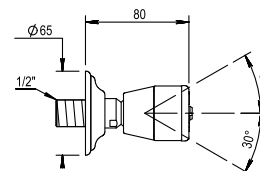

02 Eloïse

Douche | Shower

► **Autres finitions, voir page 5**
Other finishes, see page 5

Réf. **00.516**

Douche de tête anti-calcaire
ø 220 mm avec bras - montage mural - débit indicatif à 3 bars 18 l/mn

Anti-lime-scale shower head ø 220 mm with arm - wall mounting - indicative flow rate 18 l/mn at 3 bars

Prix H.T
Price

CH 389 €
NB 448 €
NM 545 €

Réf. **00.510**

Douche de tête anti-calcaire
ø 220 mm avec bras - montage plafond - débit indicatif à 3 bars 18 l/mn

Anti-lime-scale shower head diam. 220 mm with arm - ceiling installation - indicative flow rate 18 l/mn at 3 bars

CH 382 €
NB 440 €
NM 535 €

Réf. **00.573**

Douchette latérale "jet massant"
débit indicatif à 3 bars 5,3 l/mn

Side shower "massage jet" indicative flow rate 5,3 l/mn at 3 bars

CH 59 €
NB 68 €
NM 82 €

Siphons
Voir page 132

Traps
See Page 132

Vidages
Voir pages 133-135

Wastes
See Pages 133-135

Autres douches
Voir pages 136-139

Other showers
See Pages 136-139