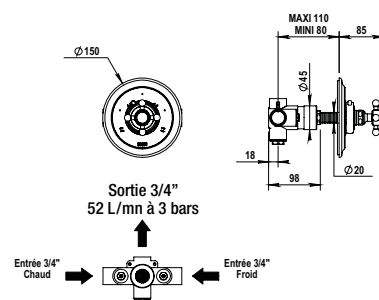

Corps mitigeur thermostatique
à encastrer avec plaque de
fixation - 1 sortie + 1 sortie libre

Concealed thermostatic mixing
with wall bracket valve
1 outlet + 1 free outlet

BT 198 €

Réf. **01.521**

Habillage pour mitigeur
thermostatique Réf. 92.591

Trim for thermostatic mixing valve
Réf. 92.591

CH 324 €
NB 334 €
NM 352 €