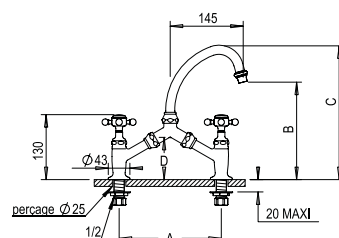

Mélangeur lavabo 2 trous sans vidage, entraxe réglable de 185 à 260 mm

2 hole basin mixer - no waste - adjustable centers from 185 to 260 mm

CH 265 €
NB 278 €
NM 300 €