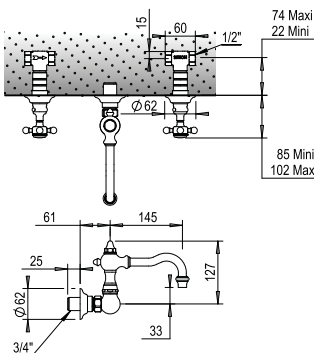

Réf. **01.262**

Mélangeur lavabo 3 trous mural à encastrer avec vidage sans bouchon

Concealed 3 hole basin set with waste, no plug

À ENCASTRER / CONCEALED

CH 487 €
NB 513 €
NM 556 €