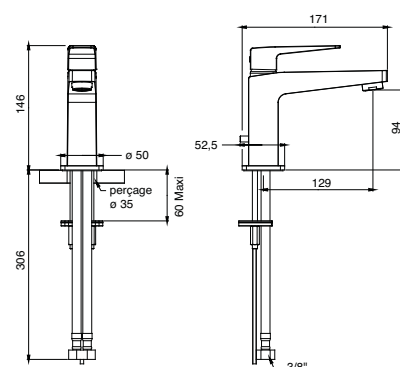

## 43 Echo Lavabo | Basin

Réf. **43.708**

**Mitigeur lavabo monotrou  
avec vidage automatique**

Monobloc basin mixer  
with pop-up waste

**Prix H.T  
Price**

**CH 189 €**

Programme Douche et Bain / Douche thermostatiques disponible en 2012 (nous consulter)