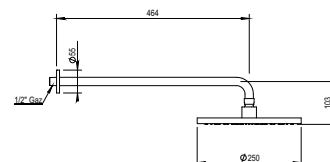

Shower head ø 200 mm with anticalc. Picks - ceiling installation indicative flow rate 18 l/mn at 3 bars

Prix H.T
Price

CH 376 €
NB 451 €
NM 502 €

Réf. **30.535**

Douche de tête ø 200 mm, avec picots anticalcaires montage mural débit indicatif à 3 bars 18 l/mn

Shower head ø 200 mm with anticalc. picks - wall mounting indicative flow rate 18 l/mn at 3 bars

CH 451 €
NM 577 €

Réf. **40.536**

Douche de tête ø 250 mm montage mural

Shower head ø 150 mm wall mounting

CH 288 €
NC 332 €

Réf. **40.540**

Douche de tête ø 250 mm avec bras - montage plafond

Shower head ø 150 mm with arm - ceiling installation

CH 247 €
NC 284 €

Réf. **00.530**

Bonde ø 85 mm sortie horizontale perçage ø 60 mm

Shower waste diam. 85 mm horizontal outlet hole drilling : 60 mm