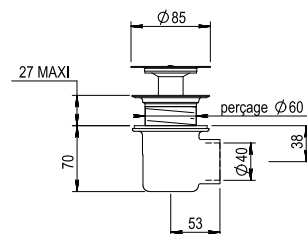

Shower head ø 200 mm with anticalc. picks - wall mounting indicative flow rate 18 l/mn at 3 bars

CH 451 €
NM 577 €

Réf. **40.536**

Douche de tête ø 250 mm montage mural

Shower head ø 150 mm wall mounting

CH 288 €
NC 332 €

Réf. **40.540**

Douche de tête ø 250 mm avec bras - montage plafond

Shower head ø 150 mm with arm - ceiling installation

CH 247 €
NC 284 €

Réf. **00.530**

Bonde ø 85 mm sortie horizontale perçage ø 60 mm

Shower waste diam. 85 mm horizontal outlet hole drilling : 60 mm

CH 31 €
NB 38 €
NM 42 €

Réf. **00.531**

Bonde ø 115 mm sortie horizontale perçage ø 90 mm

Shower waste diam. 115 mm horizontal outlet hole drilling : 90 mm

CH 39 €
NB 44 €
NM 50 €