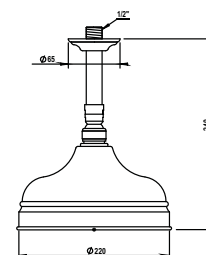

CH 319 €
NB 367 €
NM 447 €

Réf. **00.516**

Douche de tête anti-calcaire
ø 220 mm avec bras
montage mural
débit indicatif à 3 bars 18 l/mn

Anti-lime-scale shower head
ø 220 mm with arm
wall mounting - indicative flow rate
18 l/mn at 3 bars

CH 389 €
NB 448 €
NM 545 €

Réf. **00.510**

Douche de tête anti-calcaire
ø 220 mm avec bras
montage plafond
débit indicatif à 3 bars 18 l/mn

Anti-lime-scale shower head
diam. 220 mm with arm
ceiling installation - indicative flow
rate 18 l/mn at 3 bars

CH 382 €
NB 440 €
NM 535 €

Réf. **82.535**

Douche de tête ø 200 mm,
avec picots anticalcaire
montage mural
débit indicatif à 3 bars 18 l/mn

Shower head ø 200 mm with
anticalc. Picks - wall mounting
indicative flow rate 18 l/mn at
3 bars

CH 451 €
NB 496 €
NM 577 €

Douche shower

► **Autres finitions, voir page 5**
Other finishes, see page 5

Réf. **82.540**

Douche de tête ø 200 mm, avec picots anticalcaires montage plafond débit indicatif à 3 bars 18 l/mn