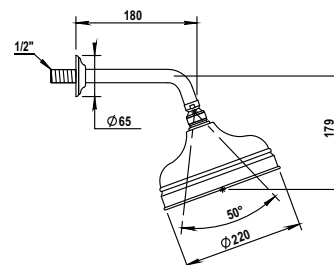

CH 327 €
NB 376 €
NM 457 €

Réf. **00.555**

Douche de tête anti-calcaire
ø 150 mm avec bras
montage plafond
débit indicatif à 3 bars 18 l/mn

Anti-lime-scale shower head
diam. 150 mm with arm
ceiling installation - indicative flow
rate 18 l/mn at 3 bars

CH 319 €
NB 367 €
NM 447 €

Réf. **00.516**

Douche de tête anti-calcaire
ø 220 mm avec bras
montage mural
débit indicatif à 3 bars 18 l/mn

Anti-lime-scale shower head
ø 220 mm with arm
wall mounting - indicative flow rate
18 l/mn at 3 bars

CH 389 €
NB 448 €
NM 545 €

Réf. **00.510**

Douche de tête anti-calcaire
ø 220 mm avec bras
montage plafond
débit indicatif à 3 bars 18 l/mn

Anti-lime-scale shower head
diam. 220 mm with arm
ceiling installation - indicative flow
rate 18 l/mn at 3 bars

CH 382 €
NB 440 €
NM 535 €

Réf. **82.535**

Douche de tête ø 200 mm,
avec picots anticalcaire
montage mural
débit indicatif à 3 bars 18 l/mn

Shower head ø 200 mm with
anticalc. Picks - wall mounting
indicative flow rate 18 l/mn at
3 bars