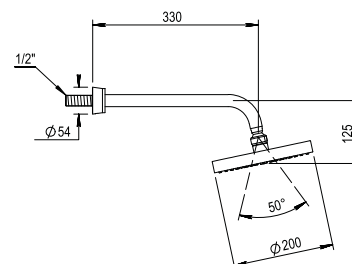

CH 389 €
NB 448 €
NM 545 €

Réf. **00.510**

Douche de tête anti-calcaire
ø 220 mm avec bras
montage plafond
débit indicatif à 3 bars 18 l/mn

Anti-lime-scale shower head
diam. 220 mm with arm
ceiling installation - indicative flow
rate 18 l/mn at 3 bars

CH 382 €
NB 440 €
NM 535 €

Réf. **82.535**

Douche de tête ø 200 mm,
avec picots anticalcaire
montage mural
débit indicatif à 3 bars 18 l/mn

Shower head ø 200 mm with
anticalc. Picks - wall mounting
indicative flow rate 18 l/mn at
3 bars

CH 451 €
NB 496 €
NM 577 €

Douche shower

► **Autres finitions, voir page 5**
Other finishes, see page 5

Réf. **82.540**

Douche de tête ø 200 mm, avec picots anticalcaires montage plafond débit indicatif à 3 bars 18 l/mn

Shower head ø 200 mm with anticalc. Picks - ceiling installation indicative flow rate 18 l/mn at 3 bars

Prix H.T
Price

CH 376 €
NB 451 €
NM 502 €

Réf. **30.535**

Douche de tête ø 200 mm, avec picots anticalcaires montage mural débit indicatif à 3 bars 18 l/mn