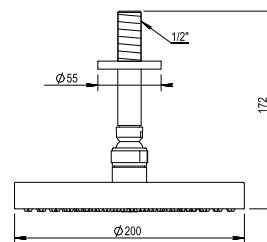

CH 382 €
NB 440 €
NM 535 €

Réf. **82.535**

Douche de tête ø 200 mm,
avec picots anticalcaire
montage mural
débit indicatif à 3 bars 18 l/mn

Shower head ø 200 mm with
anticalc. Picks - wall mounting
indicative flow rate 18 l/mn at
3 bars

CH 451 €
NB 496 €
NM 577 €

Douche shower

► **Autres finitions, voir page 5**
Other finishes, see page 5

Réf. **82.540**

Douche de tête ø 200 mm, avec picots anticalcaires montage plafond débit indicatif à 3 bars 18 l/mn

Shower head ø 200 mm with anticalc. Picks - ceiling installation indicative flow rate 18 l/mn at 3 bars

Prix H.T
Price

CH 376 €
NB 451 €
NM 502 €

Réf. **30.535**

Douche de tête ø 200 mm, avec picots anticalcaires montage mural débit indicatif à 3 bars 18 l/mn

Réf. **40.540**

Douche de tête ø 250 mm avec bras - montage plafond

Shower head ø 150 mm with arm - ceiling installation

CH 247 €
NC 284 €

Réf. **00.530**

Bonde ø 85 mm sortie horizontale perçage ø 60 mm

Shower waste diam. 85 mm horizontal outlet hole drilling : 60 mm