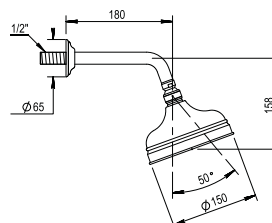

Side shower "massage jet"
indicative flow rate 5,3 l/mn
at 3 bars

CH 59 €
NB 68 €
NM 82 €

Réf. **00.535**

Douche de tête anti-calcaire
ø 150 mm avec bras
montage mural
débit indicatif à 3 bars 18 l/mn

Anti-lime-scale shower head diam.
150 mm with arm - wall mounting
indicative flow rate 18 l/mn at
3 bars

CH 327 €
NB 376 €
NM 457 €

Réf. **00.555**

Douche de tête anti-calcaire
ø 150 mm avec bras
montage plafond
débit indicatif à 3 bars 18 l/mn

Anti-lime-scale shower head
diam. 150 mm with arm
ceiling installation - indicative flow
rate 18 l/mn at 3 bars

CH 319 €
NB 367 €
NM 447 €

Réf. **00.516**

Douche de tête anti-calcaire
ø 220 mm avec bras
montage mural
débit indicatif à 3 bars 18 l/mn

Anti-lime-scale shower head
ø 220 mm with arm
wall mounting - indicative flow rate
18 l/mn at 3 bars