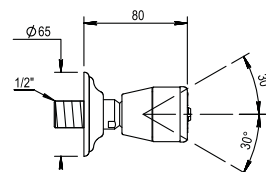

Shower Douche

00.535
01.578
01.521

Douche shower

► **Autres finitions, voir page 5**
Other finishes, see page 5

Prix H.T
Price

Réf. **00.573**

Douchette latérale "jet massant"
débit indicatif à 3 bars 5,3 l/mn

Side shower "massage jet"
indicative flow rate 5,3 l/mn
at 3 bars

CH 59 €
NB 68 €
NM 82 €

Réf. **00.535**

Douche de tête anti-calcaire
ø 150 mm avec bras
montage mural
débit indicatif à 3 bars 18 l/mn

Anti-lime-scale shower head diam.
150 mm with arm - wall mounting
indicative flow rate 18 l/mn at
3 bars

CH 327 €
NB 376 €
NM 457 €

Réf. **00.555**

Douche de tête anti-calcaire
ø 150 mm avec bras
montage plafond
débit indicatif à 3 bars 18 l/mn

Anti-lime-scale shower head
diam. 150 mm with arm
ceiling installation - indicative flow
rate 18 l/mn at 3 bars