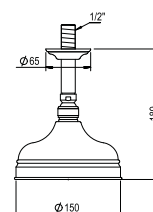

Side shower "massage jet"
indicative flow rate 5,3 l/mn
at 3 bars

CH 59 €
NB 68 €
NM 82 €

Réf. **00.535**

Douche de tête anti-calcaire
ø 150 mm avec bras
montage mural
débit indicatif à 3 bars 18 l/mn

Anti-lime-scale shower head diam.
150 mm with arm - wall mounting
indicative flow rate 18 l/mn at
3 bars

CH 327 €
NB 376 €
NM 457 €

Réf. **00.555**

Douche de tête anti-calcaire
ø 150 mm avec bras
montage plafond
débit indicatif à 3 bars 18 l/mn

Anti-lime-scale shower head
diam. 150 mm with arm
ceiling installation - indicative flow
rate 18 l/mn at 3 bars

CH 319 €
NB 367 €
NM 447 €

Réf. **00.516**

Douche de tête anti-calcaire
ø 220 mm avec bras
montage mural
débit indicatif à 3 bars 18 l/mn

Anti-lime-scale shower head
ø 220 mm with arm
wall mounting - indicative flow rate
18 l/mn at 3 bars

CH 389 €
NB 448 €
NM 545 €

Réf. **00.510**

Douche de tête anti-calcaire
ø 220 mm avec bras
montage plafond
débit indicatif à 3 bars 18 l/mn

Anti-lime-scale shower head
diam. 220 mm with arm
ceiling installation - indicative flow
rate 18 l/mn at 3 bars