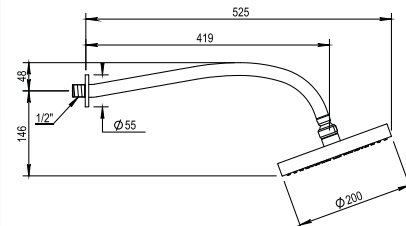

CH 451 €
NB 496 €
NM 577 €

Douche shower

► **Autres finitions, voir page 5**
Other finishes, see page 5

Réf. **82.540**

Douche de tête ø 200 mm, avec picots anticalcaires montage plafond débit indicatif à 3 bars 18 l/mn

Shower head ø 200 mm with anticalc. Picks - ceiling installation indicative flow rate 18 l/mn at 3 bars

Prix H.T
Price

CH 376 €
NB 451 €
NM 502 €

Réf. **30.535**

Douche de tête ø 200 mm, avec picots anticalcaires montage mural débit indicatif à 3 bars 18 l/mn

Shower head ø 200 mm with anticalc. picks - wall mounting indicative flow rate 18 l/mn at 3 bars

CH 451 €
NM 577 €

Réf. **40.536**

Douche de tête ø 250 mm montage mural

Shower head ø 150 mm wall mounting

CH 288 €
NC 332 €