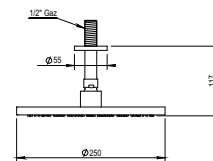

Shower head ø 200 mm with anticalc. Picks - ceiling installation indicative flow rate 18 l/mn at 3 bars

Prix H.T
Price

CH 376 €
NB 451 €
NM 502 €

Réf. **30.535**

Douche de tête ø 200 mm, avec picots anticalcaires montage mural débit indicatif à 3 bars 18 l/mn

Shower head ø 200 mm with anticalc. picks - wall mounting indicative flow rate 18 l/mn at 3 bars

CH 451 €
NM 577 €

Réf. **40.536**

Douche de tête ø 250 mm montage mural

Shower head ø 150 mm wall mounting

CH 288 €
NC 332 €

Réf. **40.540**

Douche de tête ø 250 mm avec bras - montage plafond

Shower head ø 150 mm with arm - ceiling installation

CH 247 €
NC 284 €

Réf. **00.530**

Bonde ø 85 mm sortie horizontale perçage ø 60 mm

Shower waste diam. 85 mm horizontal outlet hole drilling : 60 mm