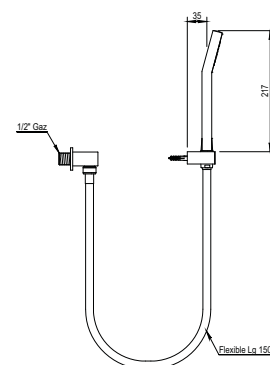

# 56 Curve | 57 Curve + | 58 Curve L

## Douche | Shower

Réf. **56.545**

**Rail seul avec coulisseau et crochet**

Rail with adjustable handset hook and bracket

**Prix H.T  
Price**

**CH 243 €**

Réf. **56.589**

**Sortie de douche, patère, flexible et douchette**

Wall shower set with wall hook, flexible hose and handspray

**CH 136 €**

Réf. **30.535**

**Douche de tête ø 200 mm, avec picots anticalcaires - montage mural**

Shower head ø 200 mm with anticalc. picks - wall mounting

**CH 451 €**

Réf. **82.540**

**Douche de tête ø 200 mm, avec picots anticalcaires - montage plafond**

Shower head ø 200 mm with anticalc. picks - ceiling installation

**CH 376 €**

**Siphons**

*Voir page 132*