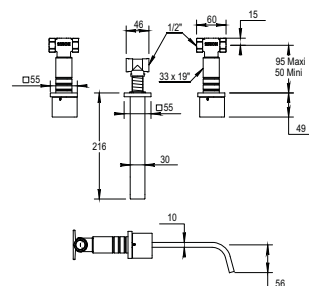

56 Curve | 57 Curve + | 58 Curve L

Lavabo | Basin

Réf. **56.260**

Réf. **57.260**

Réf. **58.260**

Mélangeur lavabo 3 trous avec vidage automatique, raccords flexibles. Mousseur rectangulaire 25 mm

3 hole basin set with pop-up waste, flexible hoses. Rectangular aerator 25 mm

Prix H.T Price

CH 400 €

Réf. **56.262**

Réf. **57.262**

Réf. **58.262**

Mélangeur lavabo mural à encastrer. Mousseur rectangulaire 25 mm

Wall mounted 3 hole basin set Rectangular aerator 25 mm

CH 354 €

Réf. **56.710**

Réf. **57.710**

Réf. **58.710**

Mitigeur lavabo 2 trous tête progressive. Mousseur rectangulaire 25 mm

2 hole basin mixer with progressive cartridge. Rectangular aerator 25 mm

CH 350 €

Réf. **56.708**

Mitigeur lavabo Mousseur rectangulaire 25 mm

Single lever basin mixer Rectangular aerator 25 mm

CH 445 €

Bain | Bath

Réf. **56.461**

Réf. **57.461**

Réf. **58.461**

Batterie bain/douche 5 trous sur gorge, mousseur rectangulaire 25 mm avec douchette ABS

5 hole deck bath/shower set, rectangular aerator 25 mm with ABS Handshower

Prix H.T Price

CH 824 €