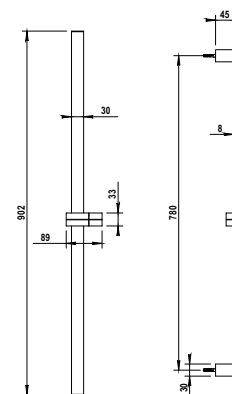

# 56 Curve | 57 Curve + | 58 Curve L

## Douche | Shower

Réf. **56.545**

**Rail seul avec coulisseau et crochet**

Rail with adjustable handset hook and bracket

**Prix H.T  
Price**

**CH 243 €**

Réf. **56.589**

**Sortie de douche, patère, flexible et douchette**

Wall shower set with wall hook, flexible hose and handspray

**CH 136 €**

Réf. **30.535**

**Douche de tête ø 200 mm, avec picots anticalcaires - montage mural**

Shower head ø 200 mm with anticalc. picks - wall mounting