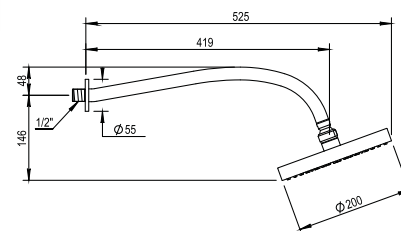

Wall shower set with wall hook, flexible hose and handspray

**CH 136 €**

Réf. **30.535**

**Douche de tête ø 200 mm, avec picots anticalcaires - montage mural**

Shower head ø 200 mm with anticalc. picks - wall mounting

**CH 451 €**

Réf. **82.540**

**Douche de tête ø 200 mm, avec picots anticalcaires - montage plafond**

Shower head ø 200 mm with anticalc. picks - ceiling installation

**CH 376 €**

**Siphons**

*Voir page 132*