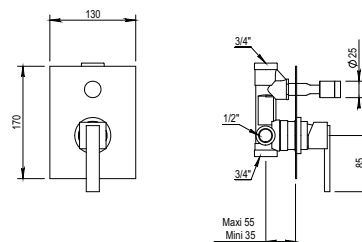

Réf. **56.701**

Commande mitigeur de douche à encastrer avec inverseur sans garniture 2 sorties Débit indicatif à 3 bars : 21 l/mn

Concealed wall mounted manual mixing shower valve with diverter - 2 outlets - indicative flow rate 21 L/mn at 3 bar

CH 288 €