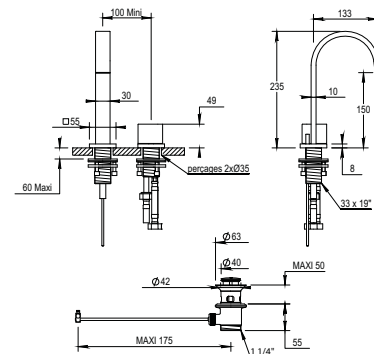

**Prix H.T Price**

**CH 400 €**

 Réf. **56.262**

 Réf. **57.262**

 Réf. **58.262**

**Mélangeur lavabo mural à encastrer. Mousseur rectangulaire 25 mm**

Wall mounted 3 hole basin set Rectangular aerator 25 mm

**CH 354 €**

 Réf. **56.710**

 Réf. **57.710**

 Réf. **58.710**

**Mitigeur lavabo 2 trous tête progressive. Mousseur rectangulaire 25 mm**

2 hole basin mixer with progressive cartridge. Rectangular aerator 25 mm

**CH 350 €**

 Réf. **56.708**

**Mitigeur lavabo Mousseur rectangulaire 25 mm**

Single lever basin mixer Rectangular aerator 25 mm

**CH 445 €**