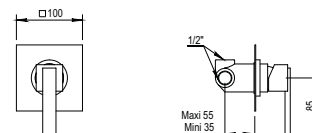

Commande mitigeur de douche à encastrer sans garniture 1 sortie - Débit indicatif à 3 bars : 23 l/mn

Concealed wall mounted manual mixing shower valve
1 outlet - indicative flow rate
23 L/mn at 3 bar

CH 169 €