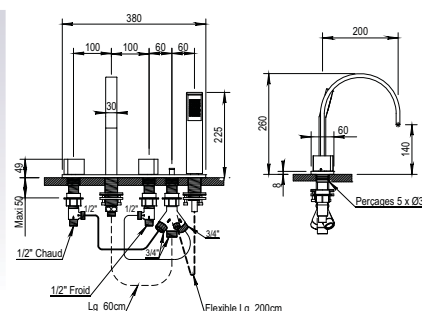

Batterie bain/douche 5 trous sur gorge, mousseur rectangulaire 25 mm avec douchette ABS

5 hole deck bath/shower set, rectangular aerator 25 mm with ABS Handshower

Prix H.T Price

CH 824 €