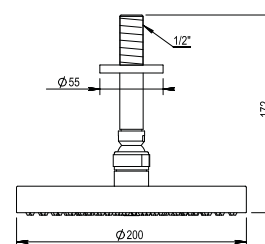

Wall shower set with wall hook, flexible hose and handspray

**CH 136 €**

Réf. **30.535**

**Douche de tête ø 200 mm, avec picots anticalcaires - montage mural**

Shower head ø 200 mm with anticalc. picks - wall mounting

**CH 451 €**

Réf. **82.540**

**Douche de tête ø 200 mm, avec picots anticalcaires - montage plafond**

Shower head ø 200 mm with anticalc. picks - ceiling installation

**CH 376 €**

**Siphons**

*Voir page 132*