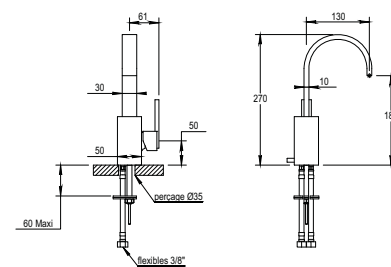

**CH 350 €**

 Réf. **56.708**

**Mitigeur lavabo Mousseur rectangulaire 25 mm**

Single lever basin mixer Rectangular aerator 25 mm

**CH 445 €**