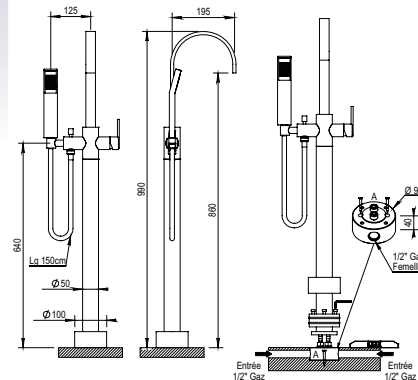

Mitigeur bain douche sur colonne pour baignoire en îlot, douchette ABS

Free standing bath/shower mixer for tub, ABS handshower

Prix H.T
Price

CH 1 645 €