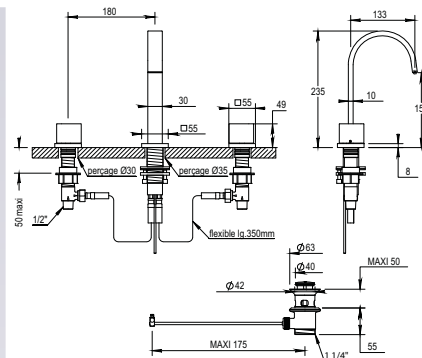

## Lavabo | Basin

 Réf. **56.260**

 Réf. **57.260**

 Réf. **58.260**

**Mélangeur lavabo 3 trous avec vidage automatique, raccords flexibles. Mousseur rectangulaire 25 mm**

3 hole basin set with pop-up waste, flexible hoses. Rectangular aerator 25 mm

**Prix H.T Price**

**CH 400 €**

 Réf. **56.262**

 Réf. **57.262**

 Réf. **58.262**

**Mélangeur lavabo mural à encastrer. Mousseur rectangulaire 25 mm**

Wall mounted 3 hole basin set Rectangular aerator 25 mm