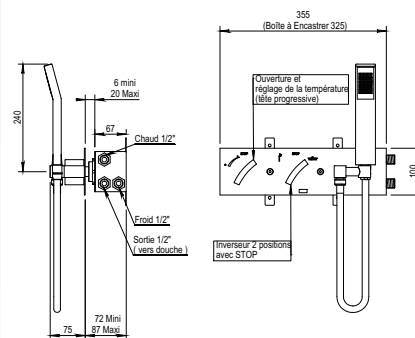

## Douche | Shower

Réf. **56.702**

Réf. **57.702**

Réf. **58.702**

**Commande mitigeur de douche à encastrer avec inverseur et tête progressive, douchette ABS**

Concealed wall mounted manual mixing shower valve with progressive cartridge and diverter, ABS Handshower

Prix H.T  
Price

**CH 845 €**

Réf. **56.700**

**Commande mitigeur de douche à encastrer sans garniture 1 sortie - Débit indicatif à 3 bars : 23 l/mn**

Concealed wall mounted manual mixing shower valve  
1 outlet - indicative flow rate  
23 L/mn at 3 bar