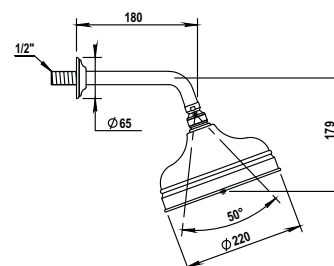

28 Coventry

Douche | Shower

► **Autres finitions, voir page 5**
Other finishes, see page 5

Réf. **28.545**

Rail seul avec coulisseau et crochet
Rail with adjustable handset hook and bracket

Prix H.T
Price

CH 197 €
NB 197 €
NM 283 €

Réf. **28.594**

Patère porte douchette
Wall hook for handspray

CH 57 €
NB 65 €
NM 79 €

Réf. **00.516**

Douche de tête anti-calcaire
ø 220 mm avec bras - montage mural - débit indicatif à 3 bars 18 l/mn

Anti-lime-scale shower head ø 220 mm with arm - wall mounting - indicative flow rate 18 l/mn at 3 bars

CH 389 €
NB 448 €
NM 545 €

Réf. **00.510**

Douche de tête anti-calcaire
ø 220 mm avec bras - montage plafond - débit indicatif à 3 bars 18 l/mn

Anti-lime-scale shower head diam. 220 mm with arm - ceiling installation - indicative flow rate 18 l/mn at 3 bars

CH 382 €
NB 440 €
NM 535 €

Réf. **00.573**

Douchette latérale "jet massant"
débit indicatif à 3 bars 5,3 l/mn

Side shower "massage jet" indicative flow rate 5,3 l/mn at 3 bars

CH 59 €
NB 68 €
NM 82 €

Accessoires
Voir pages 80-81
Accessories
See Pages 80-81

Siphons
Voir page 132
Traps
See Page 132

Vidages
Voir pages 133-135
Wastes
See Pages 133-135

Autres douches
Voir pages 136-139
Other showers
See Pages 136-139