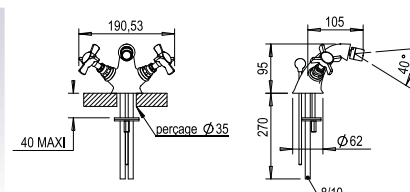

Mélangeur bidet monotrou avec vidage automatique

Monobloc bidet mixer with pop-up waste

Prix H.T
Price

CH 277 €
NB 277 €
NM 393 €