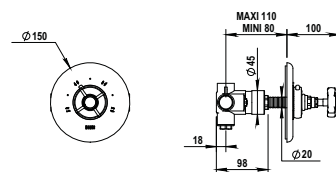

28 Coventry

Douche | Shower

► Autres finitions, voir page 5
Other finishes, see page 5

Réf. **28.516**

Mélangeur de douche mural complet entraxe 150 ± 25 mm, rail + douchette + flexible 150 cm

Complete wall shower mixer centers 150 mm ± 25 mm, with rail, handshower, flexible hose 150 cm

Prix H.T
Price

CH 481 €
NB 481 €
NM 633 €

Réf. **28.596**

Mitigeur thermostatique douche avec raccords, entraxe 150 ± 10 mm sans garniture de douche

Exposed thermostatic shower-mixer with connections, centers 150 ± 10 mm - without shower set

CH 370 €
NB 381 €
NM 399 €

Réf. **00.484**

Bec pour thermostatique bain / douche

Spout only for thermostatic bath / shower mixer

CH 91 €
NB 104 €
NM 131 €

Réf. **92.591**

Corps mitigeur thermostatique à encastrer avec plaque de fixation - 1 sortie + 1 sortie libre

Concealed thermostatic mixing with wall bracket valve 1 outlet + 1 free outlet

BT 198 €

Réf. **28.521**

Habillage pour mitigeur thermostatique Réf. 92.591

Trim for thermostatic mixing valve Réf. 92.591

CH 309 €
NB 355 €
NM 433 €

Réf. **92.593**

Corps mitigeur thermostatique à encastrer avec robinet / inverseur - 2 sorties + 1 sortie libre avec plaque de fixation

Concealed thermostatic mixing valve with 1 control / diverter, 2 outlets + 1 free outlet with wall bracket

BT 451 €

Réf. **28.502**

Habillage pour mitigeur thermostatique Réf. 92.593

Trim for thermostatic mixing valve Réf. 92.593

CH 407 €
NB 468 €
NM 570 €