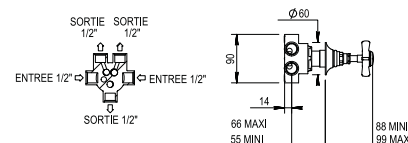

Inverseur 5 voies à encastrer
2 entrées / 3 sorties

5 ways concealed diverter
2 inlets / 3 outlets

BT 177 €