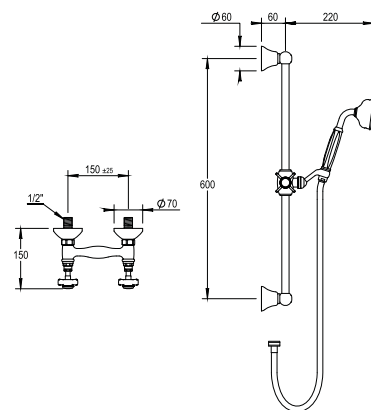

CH 277 €
NB 277 €
NM 393 €

28 Coventry

Douche | Shower

► Autres finitions, voir page 5
Other finishes, see page 5

Réf. **28.516**

Mélangeur de douche mural complet entraxe 150 ± 25 mm, rail + douchette + flexible 150 cm

Complete wall shower mixer centers 150 mm ± 25 mm, with rail, handshower, flexible hose 150 cm

Prix H.T
Price

CH 481 €
NB 481 €
NM 633 €

Réf. **28.596**

Mitigeur thermostatique douche avec raccords, entraxe 150 ± 10 mm sans garniture de douche