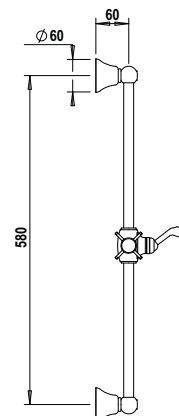

NM 100 €

Réf. **92.046**

Kit d'encastrement 1/2" tête ouverture droite

Kit for concealed installation 1/2"
right turn

BT 53 €

Réf. **92.047**

Kit d'encastrement 3/4" tête ouverture droite

Kit for concealed installation 3/4"
right turn

CH 362 €
NB 362 €
NM 451 €

Réf. **28.589**

Sortie douche, patère, flexible
et douchette

Wall shower set with wall hook,
flexible hose and handspray

CH 231 €
NB 240 €
NM 262 €

28 Coventry

Douche | Shower

► **Autres finitions, voir page 5**
Other finishes, see page 5

Réf. **28.545**

Rail seul avec coulisseau et crochet
Rail with adjustable handset hook and bracket

Prix H.T
Price

CH 197 €
NB 197 €
NM 283 €

Réf. **28.594**

Patère porte douchette
Wall hook for handspray

CH 57 €
NB 65 €
NM 79 €

Réf. **00.516**

Douche de tête anti-calcaire
ø 220 mm avec bras - montage mural - débit indicatif à 3 bars 18 l/mn

Anti-lime-scale shower head ø 220 mm with arm - wall mounting - indicative flow rate 18 l/mn at 3 bars