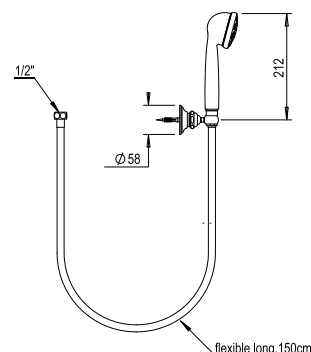

BT 177 €

28 Coventry

Douche | Shower

► **Autres finitions, voir page 5**
Other finishes, see page 5

Réf. **28.542**

Garniture de douche - douchette
4 jets, flexible double agrafage
150 cm rail laiton 60 cm
Coventry

Wall shower set with 4 jets
handspray, flexible hose 150 cm,
brass rail 60 cm Coventry

Prix H.T
Price

CH 274 €
NB 304 €
NM 375 €

Réf. **02.542**

Garniture de douche - douchette
4 jets, flexible double agrafage
150 cm avec crochet mural

Wall shower set with 4 jets
handspray, flexible hose 150 cm,
wall hook

CH 170 €
NB 195 €
NM 238 €

Réf. **28.532**

Sortie douche rail, flexible
et douchette

Wall shower set with rail, flexible
hose and handspray

CH 362 €
NB 362 €
NM 451 €

Réf. **28.589**

Sortie douche, patère, flexible
et douchette

Wall shower set with wall hook,
flexible hose and handspray

CH 231 €
NB 240 €
NM 262 €

28 Coventry

Douche | Shower

► **Autres finitions, voir page 5**
Other finishes, see page 5