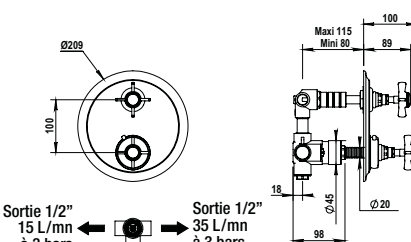

28 Coventry

Douche | Shower

► Autres finitions, voir page 5
Other finishes, see page 5

Réf. **28.516**

Mélangeur de douche mural complet entraxe 150 ± 25 mm, rail + douchette + flexible 150 cm

Complete wall shower mixer centers 150 mm ± 25 mm, with rail, handshower, flexible hose 150 cm

Prix H.T
Price

CH 481 €
NB 481 €
NM 633 €

Réf. **28.596**

Mitigeur thermostatique douche avec raccords, entraxe 150 ± 10 mm sans garniture de douche

Exposed thermostatic shower-mixer with connections, centers 150 ± 10 mm - without shower set

CH 370 €
NB 381 €
NM 399 €

Réf. **00.484**

Bec pour thermostatique bain / douche

Spout only for thermostatic bath / shower mixer

CH 91 €
NB 104 €
NM 131 €

Réf. **92.591**

Corps mitigeur thermostatique à encastrer avec plaque de fixation - 1 sortie + 1 sortie libre

Concealed thermostatic mixing with wall bracket valve 1 outlet + 1 free outlet

BT 198 €

Réf. **28.521**

Habillage pour mitigeur thermostatique Réf. 92.591

Trim for thermostatic mixing valve Réf. 92.591

CH 309 €
NB 355 €
NM 433 €

Réf. **92.593**

Corps mitigeur thermostatique à encastrer avec robinet / inverseur - 2 sorties + 1 sortie libre avec plaque de fixation

Concealed thermostatic mixing valve with 1 control / diverter, 2 outlets + 1 free outlet with wall bracket

BT 451 €

Réf. **28.502**

Habillage pour mitigeur thermostatique Réf. 92.593

Trim for thermostatic mixing valve Réf. 92.593

CH 407 €
NB 468 €
NM 570 €