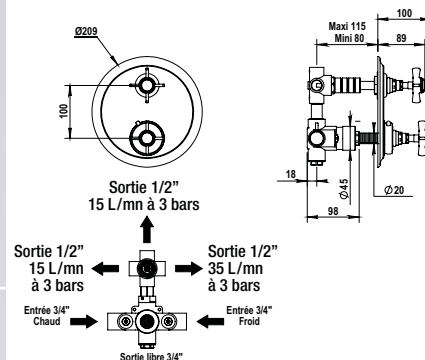

Concealed thermostatic mixing valve with 1 control / diverter
3 outlets + 1 free outlet with wall bracket

Prix H.T
Price

BT 467 €

Réf. **28.529**

Habillage pour mitigeur thermostatique Réf. 92.599

Trim for thermostatic mixing valve
Réf. 92.599

CH 412 €

NB 474 €

NM 577 €

Réf. **28.578**

Habillage pour robinet à encastrer + inverseur

Trim for wall valve + diverter

CH 72 €

NB 72 €

NM 100 €

Réf. **92.046**

Kit d'encastrement 1/2" tête ouverture droite

Kit for concealed installation 1/2"
right turn

BT 53 €

Réf. **92.047**

Kit d'encastrement 3/4" tête ouverture droite

Kit for concealed installation 3/4"
right turn