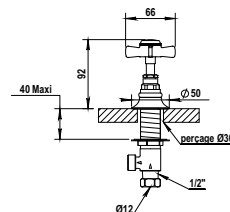

Réf. **28.106**

Commande d'arrêt sur gorge 1/2"

1/2" Deck valve

CH 99 €
NB 99 €
NM 128 €