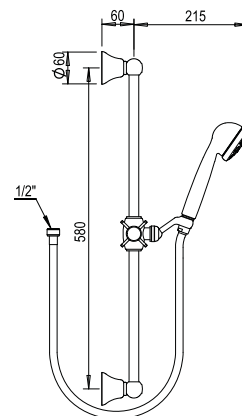

NM 100 €

Réf. **92.046**

Kit d'encastrement 1/2" tête ouverture droite

Kit for concealed installation 1/2"
right turn

BT 53 €

Réf. **92.047**

Kit d'encastrement 3/4" tête ouverture droite

Kit for concealed installation 3/4"
right turn

BT 53 €

Réf. **92.030**

Inverseur 4 voies à encastrer
2 entrées / 2 sorties

4 ways concealed diverter
2 inlets / 2 outlets

BT 165 €

Réf. **92.090**

Inverseur 5 voies à encastrer
2 entrées / 3 sorties

5 ways concealed diverter
2 inlets / 3 outlets

BT 177 €

28 Coventry

Douche | Shower

► **Autres finitions, voir page 5**
Other finishes, see page 5

Réf. **28.542**

Garniture de douche - douchette
4 jets, flexible double agrafage
150 cm rail laiton 60 cm
Coventry

Wall shower set with 4 jets
handspray, flexible hose 150 cm,
brass rail 60 cm Coventry

Prix H.T
Price

CH 274 €
NB 304 €
NM 375 €

Réf. **02.542**

Garniture de douche - douchette
4 jets, flexible double agrafage
150 cm avec crochet mural