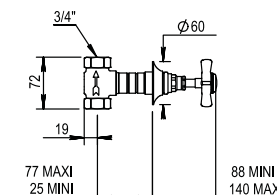

Kit d'encastrement 3/4" tête ouverture droite

Kit for concealed installation 3/4"
right turn

BT 53 €