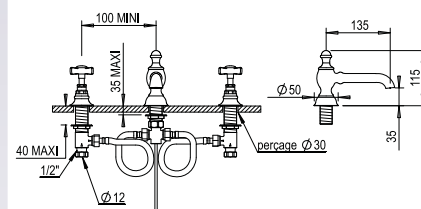

Prix H.T
Price

CH 371 €
NB 381 €
NM 433 €

Réf. **28.260**

Mélangeur lavabo 3 trous avec vidage automatique, raccords flexibles

3 hole basin set with pop-up waste, flexible hoses

CH 371 €
NB 381 €
NM 433 €

Réf. **28.106**