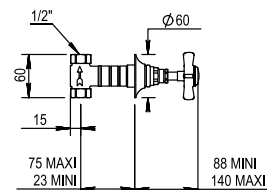

NM 100 €

Réf. **92.046**

Kit d'encastrement 1/2" tête ouverture droite

Kit for concealed installation 1/2"
right turn

BT 53 €

Réf. **92.047**

Kit d'encastrement 3/4" tête ouverture droite

Kit for concealed installation 3/4"
right turn