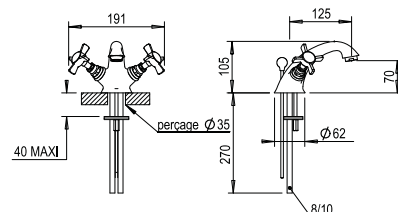

Commande d'arrêt sur gorge 1/2"

1/2" Deck valve

CH 99 €
NB 99 €
NM 128 €

Réf. **28.208**

Mélangeur lavabo monotrou avec vidage automatique

Monobloc basin mixer with pop-up waste

CH 277 €
NB 277 €
NM 393 €

Réf. **28.231**