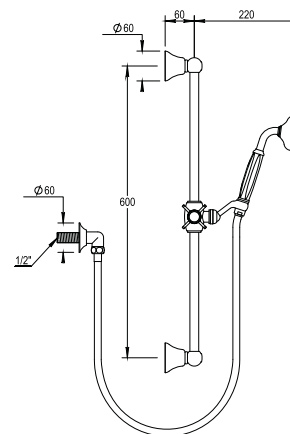

Wall shower set with 4 jets
handspray, flexible hose 150 cm,
brass rail 60 cm Coventry

Prix H.T
Price

CH 274 €
NB 304 €
NM 375 €

Réf. **02.542**

Garniture de douche - douchette
4 jets, flexible double agrafage
150 cm avec crochet mural

Wall shower set with 4 jets
handspray, flexible hose 150 cm,
wall hook

CH 170 €
NB 195 €
NM 238 €

Réf. **28.532**

Sortie douche rail, flexible
et douchette

Wall shower set with rail, flexible
hose and handspray

CH 362 €
NB 362 €
NM 451 €

Réf. **28.589**

Sortie douche, patère, flexible
et douchette

Wall shower set with wall hook,
flexible hose and handspray

CH 231 €
NB 240 €
NM 262 €

28 Coventry

Douche | Shower

► **Autres finitions, voir page 5**
Other finishes, see page 5

Réf. **28.545**

Rail seul avec coulisseau et crochet
Rail with adjustable handset hook and bracket

Prix H.T
Price

CH 197 €
NB 197 €
NM 283 €

Réf. **28.594**

Patère porte douchette
Wall hook for handspray

CH 57 €
NB 65 €
NM 79 €