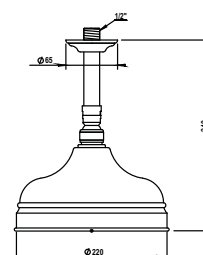

28 Coventry

Douche | Shower

► **Autres finitions, voir page 5**
Other finishes, see page 5

Réf. **28.545**

Rail seul avec coulisseau et crochet
Rail with adjustable handset hook and bracket

Prix H.T
Price

CH 197 €
NB 197 €
NM 283 €

Réf. **28.594**

Patère porte douchette
Wall hook for handspray

CH 57 €
NB 65 €
NM 79 €

Réf. **00.516**

Douche de tête anti-calcaire
ø 220 mm avec bras - montage mural - débit indicatif à 3 bars 18 l/mn

Anti-lime-scale shower head ø 220 mm with arm - wall mounting - indicative flow rate 18 l/mn at 3 bars

CH 389 €
NB 448 €
NM 545 €

Réf. **00.510**

Douche de tête anti-calcaire
ø 220 mm avec bras - montage plafond - débit indicatif à 3 bars 18 l/mn

Anti-lime-scale shower head diam. 220 mm with arm - ceiling installation - indicative flow rate 18 l/mn at 3 bars

CH 382 €
NB 440 €
NM 535 €

Réf. **00.573**

Douchette latérale "jet massant"
débit indicatif à 3 bars 5,3 l/mn

Side shower "massage jet" indicative flow rate 5,3 l/mn at 3 bars

CH 59 €
NB 68 €
NM 82 €

Accessoires
Voir pages 80-81
Accessories
See Pages 80-81

Siphons
Voir page 132
Traps
See Page 132

Vidages
Voir pages 133-135
Wastes
See Pages 133-135

Autres douches
Voir pages 136-139
Other showers
See Pages 136-139