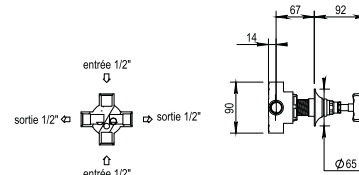

Inverseur 4 voies à encastrer
2 entrées / 2 sorties

4 ways concealed diverter
2 inlets / 2 outlets

BT 165 €