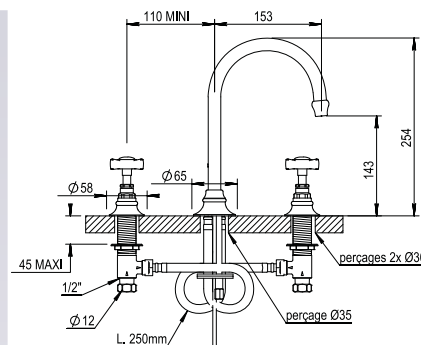

Mélangeur lavabo 3 trous avec vidage automatique, raccords flexibles

3 hole basin set with pop-up waste, flexible hoses

Prix H.T
Price

CH 371 €
NB 381 €
NM 433 €