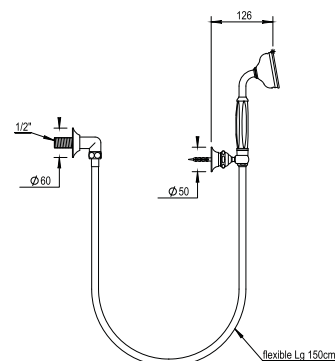

Wall shower set with 4 jets
handspray, flexible hose 150 cm,
wall hook

CH 170 €
NB 195 €
NM 238 €

Réf. **28.532**

Sortie douche rail, flexible
et douchette

Wall shower set with rail, flexible
hose and handspray

CH 362 €
NB 362 €
NM 451 €

Réf. **28.589**

Sortie douche, patère, flexible
et douchette

Wall shower set with wall hook,
flexible hose and handspray

CH 231 €
NB 240 €
NM 262 €

28 Coventry

Douche | Shower

► **Autres finitions, voir page 5**
Other finishes, see page 5

Réf. **28.545**

Rail seul avec coulisseau et crochet
Rail with adjustable handset hook and bracket

Prix H.T
Price

CH 197 €
NB 197 €
NM 283 €

Réf. **28.594**

Patère porte douchette
Wall hook for handspray

CH 57 €
NB 65 €
NM 79 €

Réf. **00.516**

Douche de tête anti-calcaire
ø 220 mm avec bras - montage mural - débit indicatif à 3 bars 18 l/mn

Anti-lime-scale shower head ø 220 mm with arm - wall mounting - indicative flow rate 18 l/mn at 3 bars