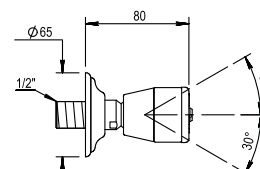

Accessoires
Voir pages 80-81
Accessories
See Pages 80-81

Siphons
Voir page 132
Traps
See Page 132

Vidages
Voir pages 133-135
Wastes
See Pages 133-135

Autres douches
Voir pages 136-139
Other showers
See Pages 136-139