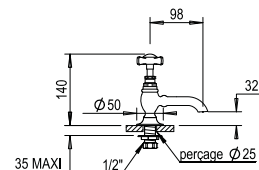

Robinet lavabo 1/2"

Basin pilar tap 1/2"

CH 116 €
NB 116 €
NM 174 €