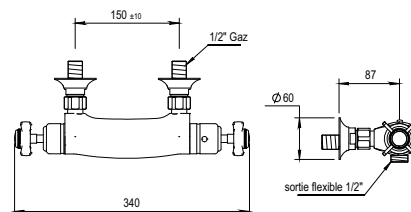

28 Coventry

Douche | Shower

► Autres finitions, voir page 5
Other finishes, see page 5

Réf. **28.516**

Mélangeur de douche mural complet entraxe 150 ± 25 mm, rail + douchette + flexible 150 cm

Complete wall shower mixer centers 150 mm ± 25 mm, with rail, handshower, flexible hose 150 cm

Prix H.T
Price

CH 481 €
NB 481 €
NM 633 €

Réf. **28.596**

Mitigeur thermostatique douche avec raccords, entraxe 150 ± 10 mm sans garniture de douche

Exposed thermostatic shower-mixer with connections, centers 150 ± 10 mm - without shower set

CH 370 €
NB 381 €
NM 399 €

Réf. **00.484**

Bec pour thermostatique bain / douche

Spout only for thermostatic bath / shower mixer

CH 91 €
NB 104 €
NM 131 €

Réf. **92.591**

Corps mitigeur thermostatique à encastrer avec plaque de fixation - 1 sortie + 1 sortie libre

Concealed thermostatic mixing with wall bracket valve 1 outlet + 1 free outlet

BT 198 €

Réf. **28.521**

Habillage pour mitigeur thermostatique Réf. 92.591

Trim for thermostatic mixing valve Réf. 92.591

CH 309 €
NB 355 €
NM 433 €

Réf. **92.593**

Corps mitigeur thermostatique à encastrer avec robinet / inverseur - 2 sorties + 1 sortie libre avec plaque de fixation

Concealed thermostatic mixing valve with 1 control / diverter, 2 outlets + 1 free outlet with wall bracket

BT 451 €

Réf. **28.502**

Habillage pour mitigeur thermostatique Réf. 92.593

Trim for thermostatic mixing valve Réf. 92.593

CH 407 €
NB 468 €
NM 570 €