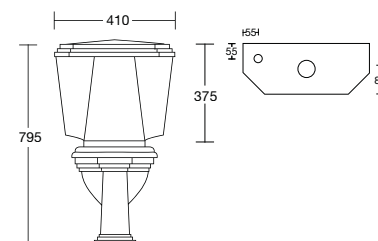

Réf. **68.710**

Cuvette WC pour chasse attenante sortie horizontale (sans abattant)

Closed coupled closet - horizontal outlet (without seat)

BA 445 €
NO 623 €