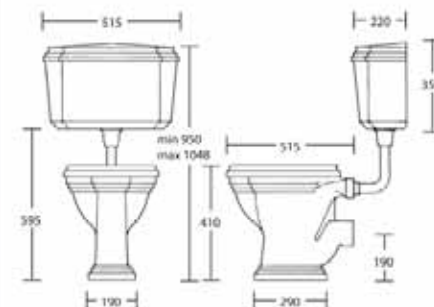

Réf. **68.700**

Cuvette WC pour chasse haute sortie horizontale (sans abattant)

Clotet for high-level cistern horizontal outlet (without seat)

**BA** 445 €  
**NO** 623 €

Réf. **68.740**

Chasse mi-haute pour cuvette réf. 68.700 livrée avec mécanisme et tube de raccordement Chrome (BC, NC) ou Polishbrass (BP, NP)

Low-level cistern for closet 68.700 with mecanism, connecting tube Chrome (BC, NC) or Polished brass (BP, NP)

**BC** 625 €  
**BP** 656 €  
**NC** 875 €  
**NP** 919 €

Réf. **68.700**

Cuvette WC pour chasse mi-haute sortie horizontale (sans abattant)