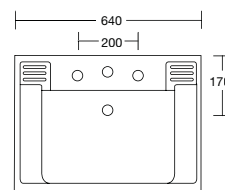

Réf. **68.215**

Lavabo 640 mm sans colonne ni robinetterie, perçage $\varnothing$ 35 mm, percé 1 trou

Large basin 640 mm 1 hole, without pedestal and taps, drilling $\varnothing$ 35 mm

BA 475 €
NO 665 €