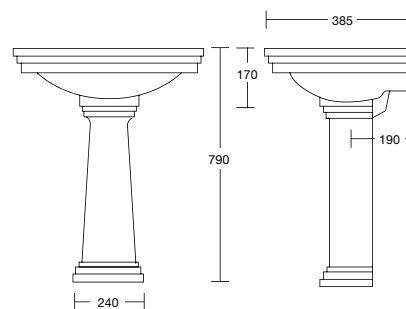

Prix H.T  
Price

**BA** 475 €  
**NO** 665 €

Réf. **68.215**

Lavabo 640 mm sans colonne ni robinetterie, perçage  $\varnothing$  35 mm, percé 1 trou

Large basin 640 mm 1 hole, without pedestal and taps, drilling  $\varnothing$  35 mm

**BA** 475 €  
**NO** 665 €

Réf. **68.208**

Colonne de lavabo 520 mm  
Pedestal for basin 520 mm

**BA** 370 €  
**NO** 518 €

Réf. **68.603**

Lavabo 520 mm sans colonne, perçage  $\varnothing$  35 mm, percé 3 trous

Large basin 520 mm 3 holes, without pedestal, drilling  $\varnothing$  35 mm

**BA** 445 €  
**NO** 623 €

Réf. **68.602**

Lavabo 520 mm sans colonne, perçage  $\varnothing$  35 mm, percé 1 trou

Large basin 520 mm 1 hole, without pedestal, drilling  $\varnothing$  35 mm