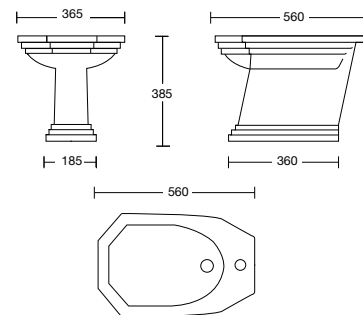

Noir / Black

Réf. **68.300**

**Bidet percé 1 trou ø 35 mm**

Bidet 1 hole ø 35 mm

**Prix H.T**  
Price

**BA** 475 €  
**NO** 665 €

Réf. **68.714**

Acajou - Mahagony