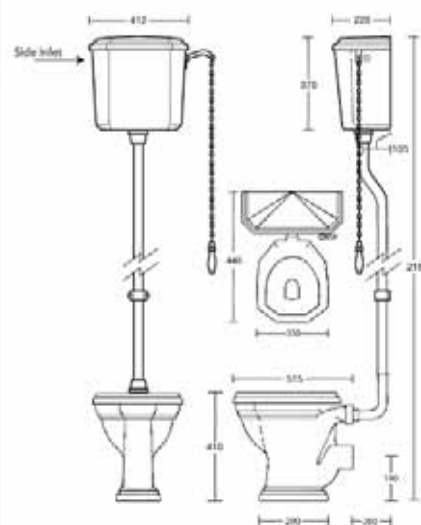

Chasse haute pour cuvette réf. 87.700 livrée avec mécanisme, poignée, tube coude, manchon, bride, chaîne, levier Chrome (BC, NC) ou Polishbrass (BP, NP) et consoles décoratives laquées blanc

High-level cistern for closet 87.700 with mecanism, flushpipe kit, lever arm, chain and pull handle Chrome (BC, NC) or Polished brass (BP, NP) and white ornate brackets

BC 1 075 €
BP 1 129 €
NC 1 505 €
NP 1 580 €