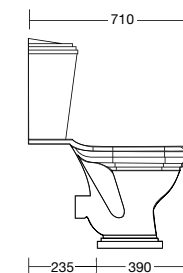

Chasse attenante pour cuvette 68.710 livrée avec mécanisme Chrome (BC, NC) ou Polishbrass (BP, NP)

Closed coupled cistern for closet 68.710 with mechanism Chrome (BC, NC) or Polished brass (BP, NP)

BC 445 €
BP 467 €
NC 623 €
NP 654 €