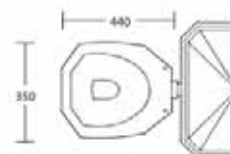

Cuvette WC pour chasse mi-haute sortie horizontale (sans abattant)

Clotet for low-level cistern horizontal outlet (without seat)

BA 445 €
NO 623 €