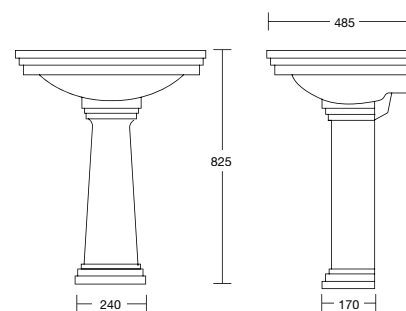

Prijzen gelden exclusief 19% BTW

**BA**

Blanc / White

**NO**

Noir / Black

Réf. **68.205**

Lavabo 640 mm sans colonne ni robinetterie, perçage  $\varnothing$  35 mm, percé 3 trous.

Large basin 640 mm 3 holes, without pedestal and taps drilling  $\varnothing$  35 mm.

Prix H.T  
Price

**BA** 475 €  
**NO** 665 €

Réf. **68.215**

Lavabo 640 mm sans colonne ni robinetterie, perçage  $\varnothing$  35 mm, percé 1 trou

Large basin 640 mm 1 hole, without pedestal and taps, drilling  $\varnothing$  35 mm