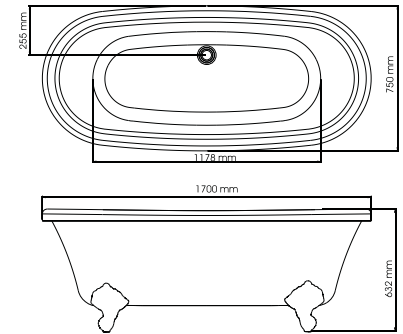

Baignoire Bathtub

C ramique sanitaire | Sanytary ware

R f. **64.399**

Baignoire sur pieds.
Double coque acrylique arm e
en fibre de verre.
Longueur : 1700 mm
Largeur : 750 mm
Hauteur : 632 mm
176 litres
  monter avec vidage  
chainette r f. 00.448

Pieds en chrome (BC)
ou en blanc (BA).

Free standing bathtub.
Double acrylic with fiber glass
Length : 1700 mm
Width : 750 mm
Height : 632 mm
176 L
To be fitted with waste, plug
and chain ref. 00.448

Feet in chrome (BC)
or white (BA).

Prix H.T
Price

BC 2 037  

BA 2 037  