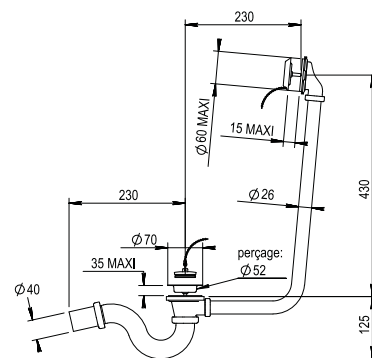

$$01.708 \text{ BV} = 01.708 \text{ CH} (379 \text{ €}) \times 1,50 + 10\% = \mathbf{625 \text{ €}}$$

Example: correspondent price H.T. for 01.708 (Basin mixer Julia - Page 60) :

$$01.708 \text{ BV} = 01.708 \text{ CH} (379 \text{ €}) \times 1,50 + 10\% = \mathbf{625 \text{ €}}$$

Vidages bain Bath wastes

► **Autres finitions, voir page 5**
Other finishes, see page 5

Réf. **00.448**

Vidage bain apparent pour baignoire sur pieds à chaînette, avec siphon
Bath waste for free standing bathtub with plug, chain & trap

Prix H.T
Price

CH 191 €
NB 219 €
NM 267 €

Réf. **00.428**

Vidage bain à chaînette
Bath waste with plug and chain

CH 72 €
NB 82 €
NM 101 €

Réf. **00.429**

Vidage bain automatique
Automatic pop-up bath waste

CH 122 €
NB 140 €
NM 170 €