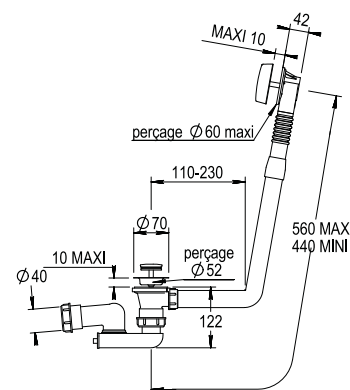

Prix H.T
Price

CH 191 €
NB 219 €
NM 267 €

Réf. **00.428**

Vidage bain à chaînette
Bath waste with plug and chain

CH 72 €
NB 82 €
NM 101 €

Réf. **00.429**

Vidage bain automatique
Automatic pop-up bath waste

CH 122 €
NB 140 €
NM 170 €