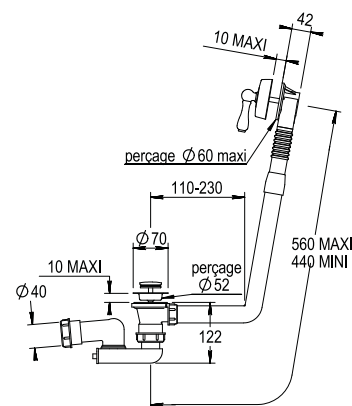

Réf. **00.229**

Vidage bain automatique avec poignée porcelaine pour collections Retro

Automatic pop-up bath waste control with porcelain lever handle for collections Retro

Prix H.T
Price

CH 210 €
NB 242 €
NM 295 €