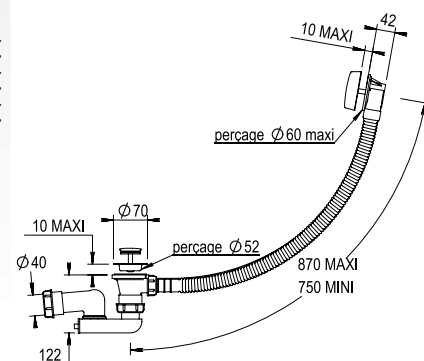

Prix H.T
Price

CH 191 €
NB 219 €
NM 267 €

Réf. **00.428**

Vidage bain à chaînette
Bath waste with plug and chain

CH 72 €
NB 82 €
NM 101 €

Réf. **00.429**

Vidage bain automatique
Automatic pop-up bath waste

CH 122 €
NB 140 €
NM 170 €

Réf. **00.449**

Vidage bain automatique longueur spéciale
Automatic pop-up bath waste - special length

CH 124 €
NB 142 €
NM 173 €

Vidages bain Bath wastes

► **Autres finitions, voir page 5**
Other finishes, see page 5