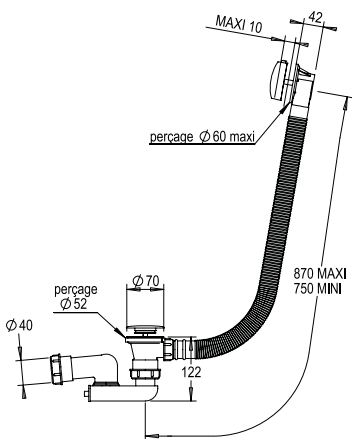

Réf. **46.429**

Vidage bain automatique

Automatic pop-up bath waste

CH 107 €
NM 167 €

Réf. **46.449**

Vidage bain automatique longueur spéciale

Automatic pop-up bath waste - special length

CH 110 €
NM 169 €