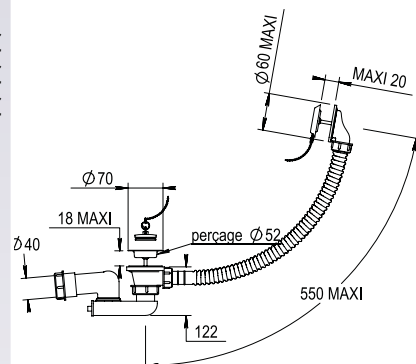

Vidages bain Bath wastes

► **Autres finitions, voir page 5**
Other finishes, see page 5

Réf. **00.448**

Vidage bain apparent pour baignoire sur pieds à chaînette, avec siphon
Bath waste for free standing bathtub with plug, chain & trap

Prix H.T
Price

CH 191 €
NB 219 €
NM 267 €

Réf. **00.428**

Vidage bain à chaînette
Bath waste with plug and chain

CH 72 €
NB 82 €
NM 101 €

Réf. **00.429**

Vidage bain automatique
Automatic pop-up bath waste

CH 122 €
NB 140 €
NM 170 €

Réf. **00.449**

Vidage bain automatique longueur spéciale
Automatic pop-up bath waste - special length

CH 124 €
NB 142 €
NM 173 €

Vidages bain Bath wastes

► **Autres finitions, voir page 5**
Other finishes, see page 5