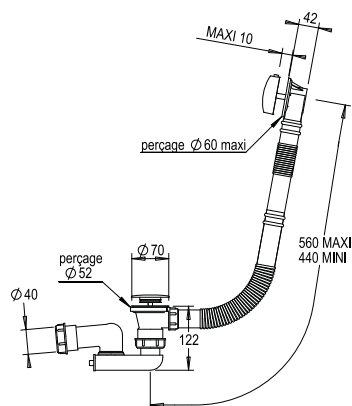

Réf. **00.229**

Vidage bain automatique avec poignée porcelaine pour collections Retro

Automatic pop-up bath waste control with porcelain lever handle for collections Retro

Prix H.T
Price

CH 210 €
NB 242 €
NM 295 €

Réf. **46.429**

Vidage bain automatique

Automatic pop-up bath waste

CH 107 €
NM 167 €

Réf. **46.449**

Vidage bain automatique longueur spéciale

Automatic pop-up bath waste - special length

CH 110 €
NM 169 €