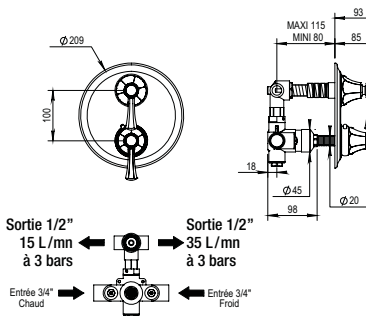

BT 451 €

Réf. **62.523**

Réf. **65.523**

Habillage pour mitigeur thermostatique Réf. 92.593

Trim for thermostatic mixing valve
Réf. 92.593

CH 471 €

NB 514 €

NM 553 €