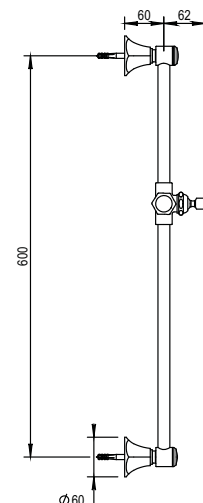

BT	53 €
-----------	------

Réf. **92.048**

Kit d'encastrement 1/2" tête ouverture gauche
Kit for concealed installation 1/2" left turn

BT	53 €
-----------	------

Réf. **92.047**

Kit d'encastrement 3/4" tête ouverture droite
Kit for concealed installation 3/4" right turn

BT	165 €
-----------	-------

Réf. **62.532**

Sortie douche rail, flexible et douchette
Wall shower set with rail, flexible hose and handspray

CH	425 €
NB	446 €
NM	469 €

20 | 62 | 65 Ascott

Douche | Shower

► **Autres finitions, voir page 5**
Other finishes, see page 5

Prix H.T
Price

Réf. **62.589**

Sortie douche, patère, flexible et douchette

Wall shower set with wall hook, flexible hose and handspray

CH 175 €
NB 184 €
NM 194 €

Réf. **62.545**

Rail seul avec coulisseau et crochet

Rail with adjustable handset hook and bracket

CH 170 €
NB 179 €
NM 188 €

Réf. **20.594**

Patère porte douchette

Wall hook for handspray

CH 84 €
NB 91 €
NM 104 €

Réf. **00.516**

Douche de tête anti-calcaire ø 220 mm avec bras - montage mural - débit indicatif à 3 bars 18 l/mn