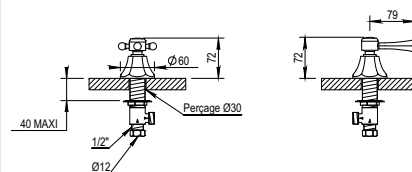

Réf. **62.544**

Réf. **20.544**

Réf. **65.544**

Colonne de douche murale
complète entraxe 150 ± 30 mm,
reglable en hauteur (67 à
105 cm) douchette + flexible
+ crochet

Complete wall shower mixer
centers 150 ± 30 mm,
showerhead on adjustable column
(67 to 105 cm)
handshower + flexible hose
+ wall hook