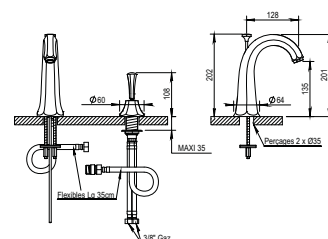

- CH** 358 €
- NB** 375 €
- NM** 396 €

-  Réf. **65.707**

Mitigeur lavabo 2 trous "bec haut" avec vidage automatique, raccords flexibles

2 hole basin mixer high spout with pop-up waste, flexible hoses

- CH** 399 €
- NB** 419 €
- NM** 456 €