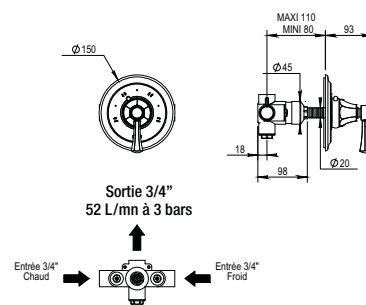

20 | 62 | 65 Ascott

Douche | Shower

► **Autres finitions, voir page 5**
Other finishes, see page 5

Réf. **92.591**

Corps mitigeur thermostatique à encastrer avec plaque de fixation - 1 sortie + 1 sortie libre

Concealed thermostatic mixing valve with wall bracket
1 outlet + 1 free outlet

Prix H.T
Price

BT 198 €

Réf. **62.521**

Réf. **65.521**

Habillage pour mitigeur thermostatique Réf. 92.591

Trim for thermostatic mixing valve
Réf. 92.591

CH 363 €

NB 380 €

NM 400 €