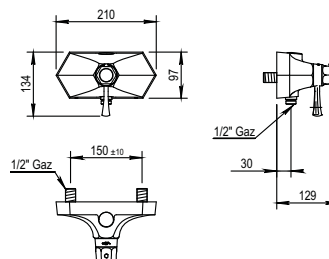

CH 882 €
NB 935 €
NM 996 €

Réf. **62.582**

Garniture de douche, douchette, flexible double agrafage 150 cm avec crochet mural

Wall shower set with handspray, flexible hose 150 cm, wall hook

CH 144 €
NB 152 €
NM 193 €