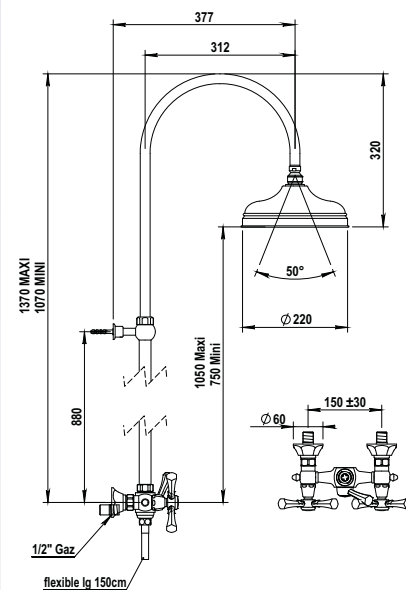

Colonne de douche murale
complète entraxe 150 ± 30 mm,
reglable en hauteur (67 à
105 cm) douchette + flexible
+ crochet

Complete wall shower mixer
centers 150 ± 30 mm,
showerhead on adjustable column
(67 to 105 cm)
handshower + flexible hose
+ wall hook

CH 1 430 €
NB 1 501 €
NM 1 576 €