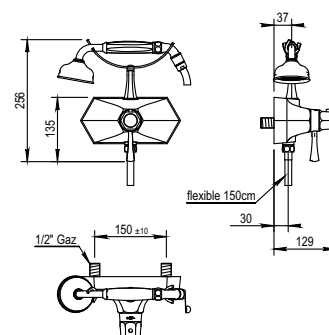

Mitigeur thermostatique mural entraxe 150 ± 10 avec douchette et flexible

Thermostatic mixing valve - centers 150 ± 10 with shower set

CH 1 223 €
NB 1 283 €
NM 1 345 €