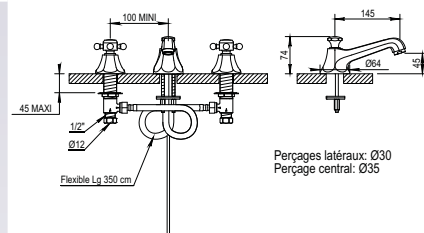

Mélangeur lavabo 3 trous "bec bas" avec vidage automatique, raccords flexibles

3 hole basin set small spout with pop-up waste, flexible hoses

- **CH** 500 €
- **NB** 520 €
- **NM** 557 €