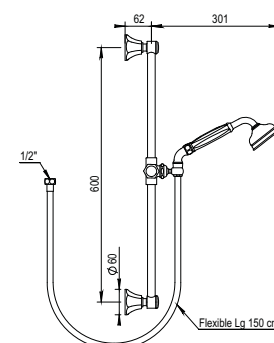

CH 882 €
NB 935 €
NM 996 €

Réf. **62.582**

Garniture de douche, douchette, flexible double agrafage 150 cm avec crochet mural

Wall shower set with handspray, flexible hose 150 cm, wall hook

CH 144 €
NB 152 €
NM 193 €

Réf. **62.542**

Garniture de douche, douchette, flexible double agrafage 150 cm et rail laiton 60 cm

Wall shower set with handspray, flexible hose 150 cm, and brass rail 60 cm

CH 394 €
NB 414 €
NM 435 €

20 | 62 | 65 Ascott