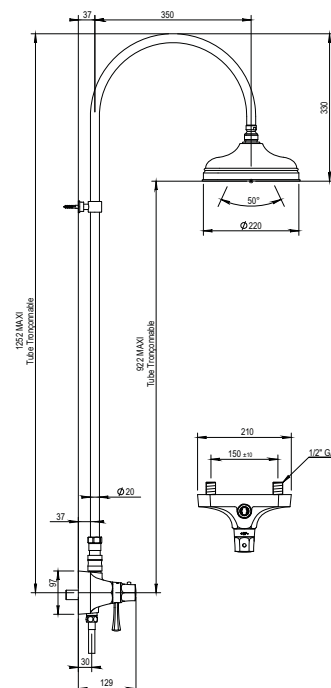

CH 2 009 €
NB 2 111 €
NM 2 214 €