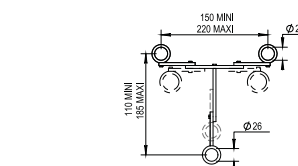

Réf. **00.499**

Te de liaison pour colonne
T connection for stand pipes

CH 252 €
NB 271 €
NM 301 €