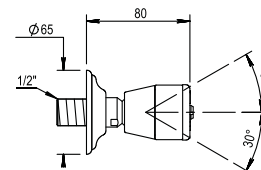

Réf. **00.573**

Douchette latérale "jet massant"
débit indicatif à 3 bars 5,3 l/mn

Side shower "massage jet"
indicative flow rate 5,3 l/mn
at 3 bars

Prix H.T
Price

CH	59 €
NB	68 €
NM	82 €

Siphons
Voir page 132