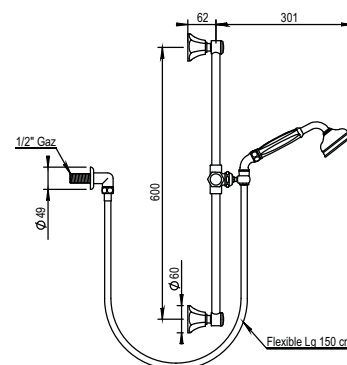

BT	53 €
-----------	------

Réf. **92.049**

Kit d'encastrement 3/4" tête ouverture gauche
Kit for concealed installation 3/4" left turn

BT	53 €
-----------	------

Réf. **92.030**

Inverseur 4 voies à encastrer
4 ways concealed diverter

BT	165 €
-----------	-------

Réf. **62.532**

Sortie douche rail, flexible et douchette
Wall shower set with rail, flexible hose and handspray

CH	425 €
NB	446 €
NM	469 €

20 | 62 | 65 Ascott

Douche | Shower

► **Autres finitions, voir page 5**
Other finishes, see page 5

Prix H.T
Price

Réf. **62.589**

Sortie douche, patère, flexible et douchette

Wall shower set with wall hook, flexible hose and handspray

CH 175 €
NB 184 €
NM 194 €

Réf. **62.545**

Rail seul avec coulisseau et crochet

Rail with adjustable handset hook and bracket

CH 170 €
NB 179 €
NM 188 €

Réf. **20.594**

Patère porte douchette

Wall hook for handspray

CH 84 €
NB 91 €
NM 104 €

Réf. **00.516**

Douche de tête anti-calcaire ø 220 mm avec bras - montage mural - débit indicatif à 3 bars 18 l/mn