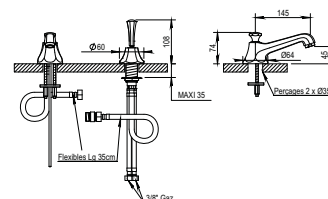

- CH** 358 €
- NB** 375 €
- NM** 396 €

-  Réf. **65.707**

Mitigeur lavabo 2 trous "bec haut" avec vidage automatique, raccords flexibles

2 hole basin mixer high spout with pop-up waste, flexible hoses

- CH** 399 €
- NB** 419 €
- NM** 456 €

-  Réf. **65.727**

Mitigeur lavabo 2 trous "bec bas" avec vidage automatique, raccords flexibles

2 hole basin mixer small spout with pop-up waste, flexible hoses

- CH** 388 €
- NB** 409 €
- NM** 456 €

Bain | Bath