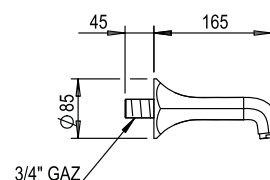

4 hole deck bath / shower set 3/4" with flexible hoses - diverter on spout, length 220 mm

CH 837 €
NB 866 €
NM 915 €

Réf. **20.471**

Bec bain mural longueur 165 mm

Wall bath spout length 165 mm

CH 334 €
NB 349 €
NM 373 €

Réf. **32.402**

Bec bain sur gorge avec inverseur longueur 220 mm (sans raccord)

Deck bath spout with diverter Length 220 mm (without T connection)

CH 406 €
NB 419 €
NM 441 €

20 | 62 | 65 Ascott

Bain | Bath