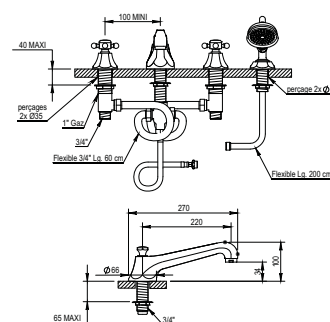

CH 1 118 €
NB 1 173 €
NM 1 232 €

Réf. **00.499**

Te de liaison pour colonne
T connection for stand pipes

CH 252 €
NB 271 €
NM 301 €

Réf. **62.464**

Réf. **20.464**

Réf. **65.464**

Batterie bain-douche 4 trous sur gorge - alimentation 3/4" avec raccords flexibles inverseur sur bec longueur 220 mm

4 hole deck bath / shower set 3/4" with flexible hoses - diverter on spout, length 220 mm

CH 837 €
NB 866 €
NM 915 €

Réf. **20.471**

Bec bain mural longueur 165 mm

Wall bath spout length 165 mm

CH 334 €
NB 349 €
NM 373 €