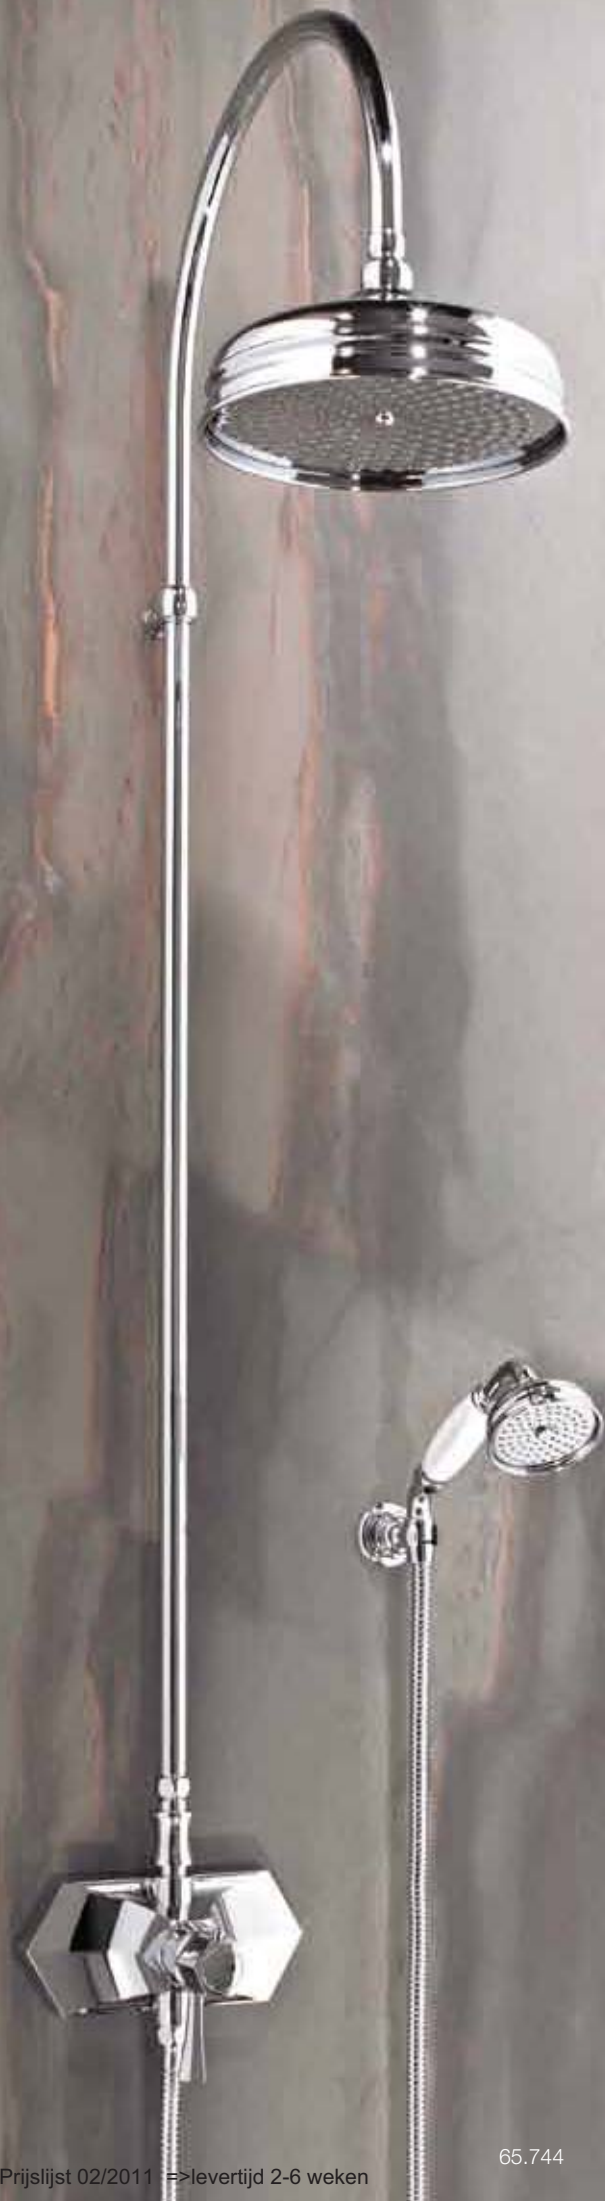

$$01.708 \text{ BV} = 01.708 \text{ CH} (379 \text{ €}) \times 1,50 + 10\% = \mathbf{625 \text{ €}}$$

Example: correspondent price H.T. for 01.708 (Basin mixer Julia - Page 60) :

$$01.708 \text{ BV} = 01.708 \text{ CH} (379 \text{ €}) \times 1,50 + 10\% = \mathbf{625 \text{ €}}$$

NOUVEAU / NEW

Ascott

20 | 62 | 65 Ascott

Lavabo | Basin

► Autres finitions, voir page 5
Other finishes, see page 5

-  Réf. **62.261**
-  Réf. **20.261**
-  Réf. **65.261**

Mélangeur lavabo 3 trous "bec haut" avec vidage automatique, raccords flexibles

3 hole basin set high spout with pop-up waste, flexible hoses

Prix H.T
Price

- CH** 510 €
- NB** 530 €
- NM** 557 €

-  Réf. **62.260**
-  Réf. **20.260**
-  Réf. **35.260**

Mélangeur lavabo 3 trous "bec bas" avec vidage automatique, raccords flexibles

3 hole basin set small spout with pop-up waste, flexible hoses

- CH** 500 €
- NB** 520 €
- NM** 557 €

-  Réf. **65.708**

NOUVEAU
NEW

Mitigeur lavabo monotrou avec vidage automatique

Single lever basin mixer with automatic pop-up waste