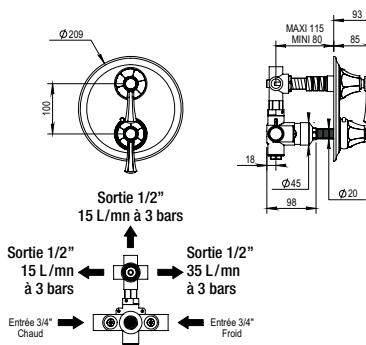

BT 467 €

Réf. **62.529**

Réf. **65.529**

Habillage pour mitigeur thermostatique Réf. 92.599

Trim for thermostatic mixing valve
Réf. 92.599

CH 476 €

NB 518 €

NM 559 €

 Réf. **01.578**

Habillage pour robinet à encastrer + inverseur
Trim for wall valve + diverter

CH	89 €
NB	95 €
NM	107 €

Réf. **92.046**

Kit d'encastrement 1/2" tête ouverture droite
Kit for concealed installation 1/2" right turn