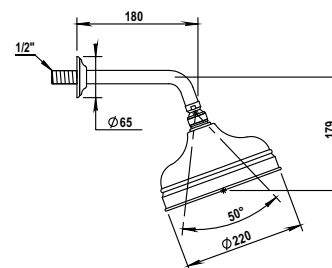

Rail with adjustable handset hook and bracket

CH 170 €
NB 179 €
NM 188 €

Réf. **20.594**

Patère porte douchette

Wall hook for handspray

CH 84 €
NB 91 €
NM 104 €

Réf. **00.516**

Douche de tête anti-calcaire ø 220 mm avec bras - montage mural - débit indicatif à 3 bars 18 l/mn

Anti-lime-scale shower head ø 220 mm with arm - wall mounting - indicative flow rate 18 l/mn at 3 bars

CH 389 €
NB 448 €
NM 545 €

Réf. **00.510**

Douche de tête anti-calcaire ø 220 mm avec bras - montage plafond - débit indicatif à 3 bars 18 l/mn