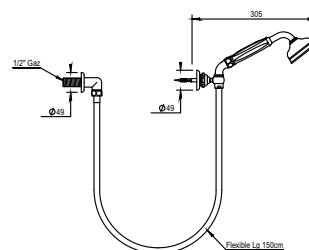

BT	165 €
-----------	-------

Réf. **62.532**

Sortie douche rail, flexible et douchette
Wall shower set with rail, flexible hose and handspray

CH	425 €
NB	446 €
NM	469 €

20 | 62 | 65 Ascott

Douche | Shower

► **Autres finitions, voir page 5**
Other finishes, see page 5

Prix H.T
Price

Réf. **62.589**

Sortie douche, patère, flexible et douchette

Wall shower set with wall hook, flexible hose and handspray

CH 175 €
NB 184 €
NM 194 €

Réf. **62.545**

Rail seul avec coulisseau et crochet

Rail with adjustable handset hook and bracket

CH 170 €
NB 179 €
NM 188 €

Réf. **20.594**

Patère porte douchette

Wall hook for handspray

CH 84 €
NB 91 €
NM 104 €

Réf. **00.516**

Douche de tête anti-calcaire ø 220 mm avec bras - montage mural - débit indicatif à 3 bars 18 l/mn