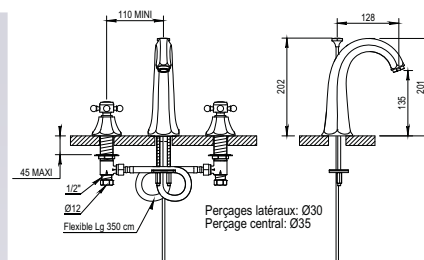

3 hole basin set high spout with pop-up waste, flexible hoses

Prix H.T
Price

- CH** 510 €
- NB** 530 €
- NM** 557 €

-  Réf. **62.260**
-  Réf. **20.260**
-  Réf. **35.260**

Mélangeur lavabo 3 trous "bec bas" avec vidage automatique, raccords flexibles