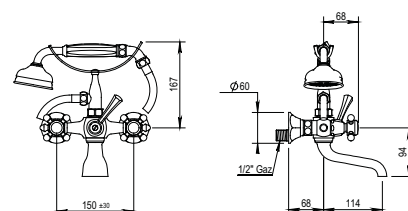

-  Réf. **62.414**
-  Réf. **20.414**
-  Réf. **65.414**

Mélangeur bain / douche mural complet entraxe 150 mm ± 30 mm

Wall bath / shower mixer complete centers 150 mm ± 30 mm

Prix H.T
Price

- CH** 829 €
- NB** 965 €
- NM** 934 €