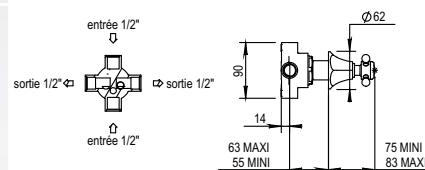

Inverseur 4 voies à encastrer
4 ways concealed diverter

BT	165 €