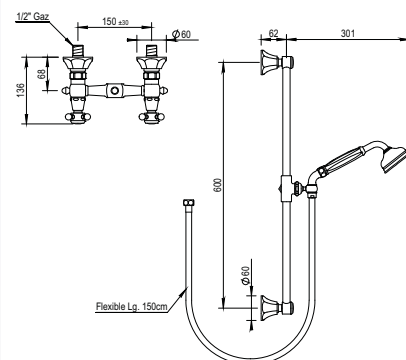

Mélangeur de douche mural complet entraxe 150 ± 30 mm, rail + flexible 150 cm + douchette

Complete wall shower mixer centers 150 mm ± 30 mm, with rail, handshower, flexible hose 150 cm

Prix H.T
Price

CH 779 €
NB 818 €
NM 858 €