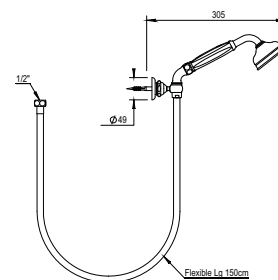

CH 882 €
NB 935 €
NM 996 €

Réf. **62.582**

Garniture de douche, douchette, flexible double agrafage 150 cm avec crochet mural

Wall shower set with handspray, flexible hose 150 cm, wall hook

CH 144 €
NB 152 €
NM 193 €

Réf. **62.542**

Garniture de douche, douchette, flexible double agrafage 150 cm et rail laiton 60 cm

Wall shower set with handspray, flexible hose 150 cm, and brass rail 60 cm

CH 394 €
NB 414 €
NM 435 €

20 | 62 | 65 Ascott