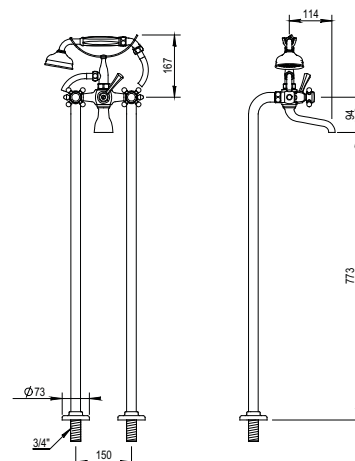

Ensemble mélangeur + colonnes pour baignoire sur pieds
entraxe 150 mm hauteur 867 mm

Complete mixer + pipes for free standing bath centers 150 mm height 867 mm

CH 1 118 €
NB 1 173 €
NM 1 232 €