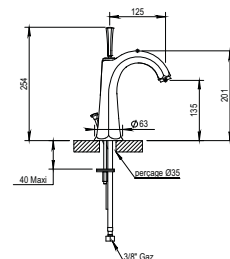

Mitigeur lavabo monotrou avec vidage automatique

Single lever basin mixer with automatic pop-up waste

- **CH** 358 €
- **NB** 375 €
- **NM** 396 €