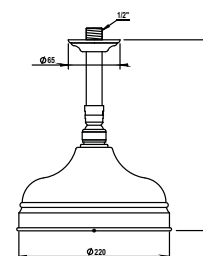

Rail with adjustable handset hook and bracket

CH 170 €
NB 179 €
NM 188 €

Réf. **20.594**

Patère porte douchette

Wall hook for handspray

CH 84 €
NB 91 €
NM 104 €

Réf. **00.516**

Douche de tête anti-calcaire ø 220 mm avec bras - montage mural - débit indicatif à 3 bars 18 l/mn

Anti-lime-scale shower head ø 220 mm with arm - wall mounting - indicative flow rate 18 l/mn at 3 bars

CH 389 €
NB 448 €
NM 545 €

Réf. **00.510**

Douche de tête anti-calcaire ø 220 mm avec bras - montage plafond - débit indicatif à 3 bars 18 l/mn

Anti-lime-scale shower head diam. 220 mm with arm - ceiling installation - indicative flow rate 18 l/mn at 3 bars

CH 382 €
NB 440 €
NM 535 €

20 | 62 | 65 Ascott

Douche | Shower

► **Autres finitions, voir page 5**
Other finishes, see page 5