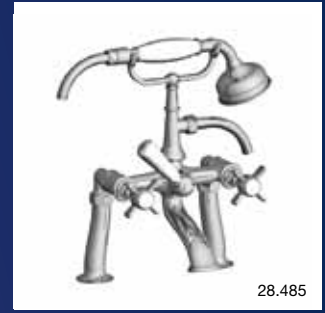

28.208

Coventry

28.261

28.260

28.208

28.311

28.498

28.231

28.414

28.485

28.467

28.532

28.521

28.501

28.261 Mélangeur lavabo 3 trous / 3 hole basin set / Dreilochwaschtischbatterie - **28.260** Mélangeur lavabo 3 trous / 3 hole basin set / Dreilochwaschtischbatterie - **28.208** Mélangeur lavabo monotrou / Monobloc basin mixer / Einlochwaschtischbatterie - **28.311** Mélangeur bidet monotrou / Monobloc bidet mixer / Einlochbidetbatterie - **28.498** Ensemble mélangeur + colonnes pour baignoire sur pieds / Complete mixer + pipes for free standing bath / Complete mixer + pipes for free standing bath / Wannenfüll- und Brausebatterie mit Wasserzufuhrstandrohre für freistehende Wann - **28.231** Robinet lavabo / Basin pillar tap / Standventil - **28.414** Mélangeur bain/douche mural / Wall bath/shower mixer / Wannenfüll- und Brausebatterie - **28.485** Mélangeur bain/douche sur gorge / Deck bath/shower mixer / Wannenfüll- und Brausebatterie Standmontage - **28.467** Batterie bain/douche 5 trous sur gorge / 5 hole deck bath/shower set / 5 Loch Wannenkombination Standmontage - **28.532** Sortie douche rail, flexible et douchette / Wall shower set with rail, flexible hose and handspray / Schlauchbrausegarnitur mit Wandrohr, Schlauch und Handbrause - **28.521** Habillage pour mitigeur thermostatique / Trim for thermostatic mixing valve / Sichtteile zu UP Thermostat - **28.501** Habillage pour mitigeur thermostatique / Trim for thermostatic mixing valve / Sichtteile zu UP Thermostat.