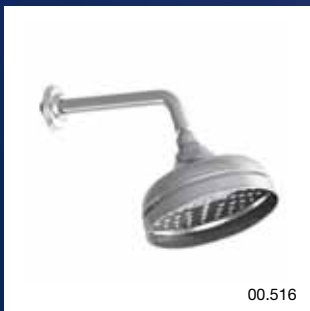

65.597

00.516