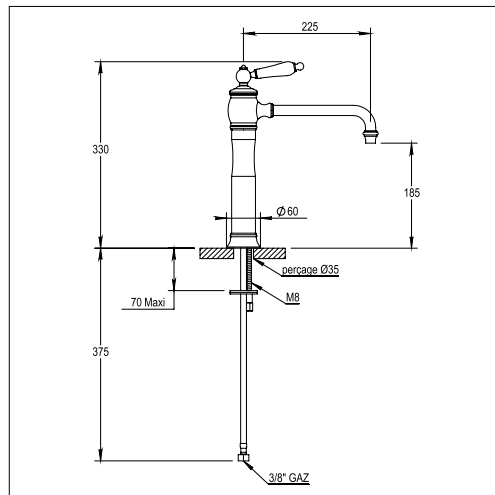

## Salle de bain

Mitigeur lavabo Julia **01.708**  
Single lever basin mixer **01.708**

Mitigeur lavabo Eloïse **02.708**  
Single lever basin mixer **02.708**

## Cuisine

Mitigeur cuisine Julia **01.703**  
Single lever sink mixer **01.703**

Mitigeur cuisine Eloïse **02.703**  
Single lever sink mixer **02.703**

Mitigeur cuisine Julia avec douchette **01.723**  
Single lever sink mixer with handspray **01.723**