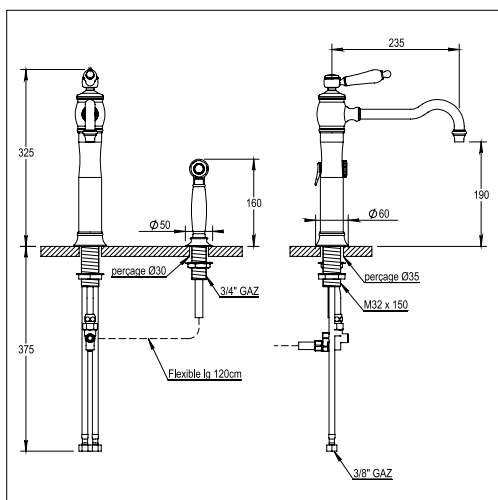

## Salle de bain

Mitigeur lavabo Julia **01.708**  
Single lever basin mixer **01.708**

Mitigeur lavabo Eloïse **02.708**  
Single lever basin mixer **02.708**

## Cuisine

Mitigeur cuisine Julia **01.703**  
Single lever sink mixer **01.703**

Mitigeur cuisine Eloïse **02.703**  
Single lever sink mixer **02.703**

Mitigeur cuisine Julia avec douchette **01.723**  
Single lever sink mixer with handspray **01.723**

Mitigeur cuisine Eloïse avec douchette **02.723**  
Single lever sink mixer with handspray **02.723**